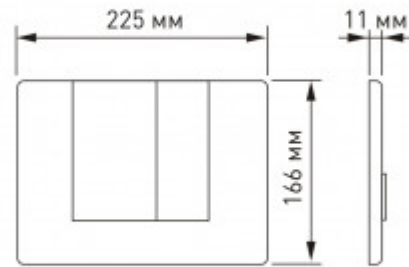

### Описание

Двухрежимная кнопка BERGES для инсталляции NOVUM.  
Управление механическое.  
Материал изделия: ABS пластик

- ударопрочный
- влагостойкий
- долговечный

### Характеристики

Состав изделия: **Кнопка**  
Дизайн кнопки: **S (Square)**

Цвет кнопки: **хром глянец**  
Габаритные размеры кнопки, мм: **225x166x11**  
Слив: **двухрежимный**