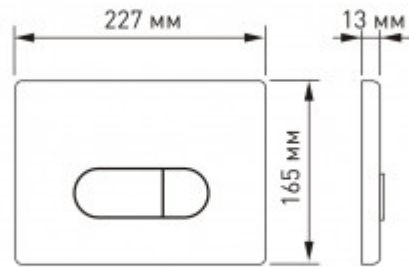

+7 (495) 108-30-70
info@berges.ru

040033 Кнопка BERGES для инсталляции NOVUM D3

Описание

Двухрежимная кнопка BERGES для инсталляции NOVUM.

Управление механическое.

Материал изделия: ABS пластик

- ударпрочный
- влагостойкий

- долговечный

Характеристики

Состав изделия: **Кнопка**

Дизайн кнопки: **D (Drop)**

Цвет кнопки: **хром глянец**

Габаритные размеры кнопки, мм: **227x165x13**

Слив: **двухрежимный**