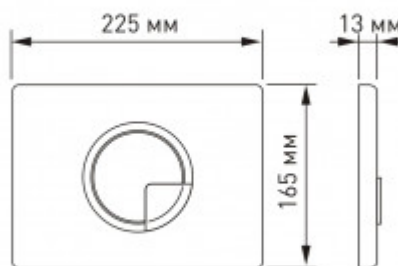

+7 (495) 108-30-70
info@berges.ru

040023 Кнопка BERGES для инсталляции NOVUM R3

Описание

Двухрежимная кнопка BERGES для инсталляции NOVUM.

Управление механическое.

Материал изделия: ABS пластик

- ударпрочный
- влагостойкий
- долговечный

Характеристики

Состав изделия: **Кнопка**

Дизайн кнопки: **R (Ring)**

Цвет кнопки: **хром глянец**

Габаритные размеры кнопки, мм: **225x165x13**

Слив: **двухрежимный**