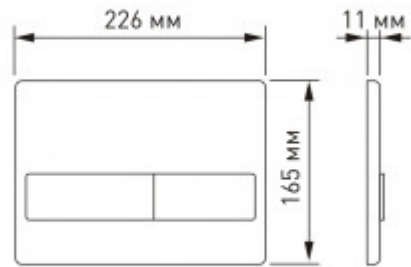

### Описание

Двухрежимная кнопка BERGES для инсталляции NOVUM.  
Управление механическое.  
Материал изделия: ABS пластик

- ударпрочный
- влагостойкий
- долговечный

### Характеристики

Состав изделия: **Кнопка**  
Дизайн кнопки: **L (Line)**

Цвет кнопки: **хром глянец**  
Габаритные размеры кнопки, мм: **226x165x11**  
Слив: **двухрежимный**