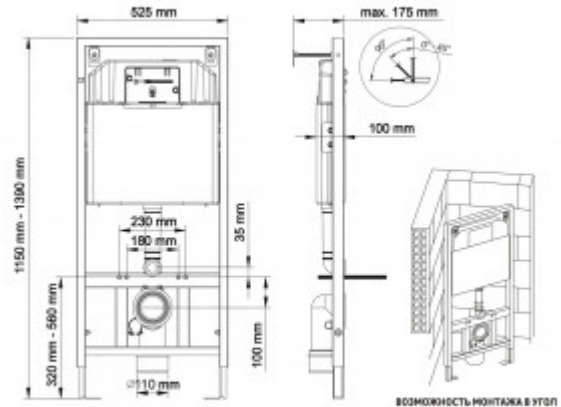

040000 Инсталляция BERGES NOVUM 525 для подвесного унитаза, без кнопки

Описание

Полный комплект для быстрой установки.

Металлический каркас, окрашенный антикоррозийной эмалью.

Расчетная нагрузка 400кг.

Толщина бачка 80мм.

Объем резервуара воды 10 л с шумоизоляцией бачка.

При давлении 3 бар уровень шума не выше 13 дБ.

Подвод воды сверху (G1/2 наружная).

Объем смыва 3/6 литра с возможностью регулировки.

Межосевое расстояние под шпильки для подвеса унитаза 18 и 23 см.

Ножки регулировки высоты из оцинкованной стали.

Возможность монтажа в угол.

Характеристики

Состав изделия: **Инсталляция**

Модель инсталляции: **NOVUM**

Глубина изделия, см: **10**

Ширина изделия, см: **52,5**

Длина изделия, см: **115**

Направление выпуска: **прямое**

Вес товара без упаковки, кг: **12.6**

Вес товара с упаковкой, кг: **13.1**

Материал слива: **полипропилен**

Регулировка: **по высоте**

Слив: **двухрежимный**