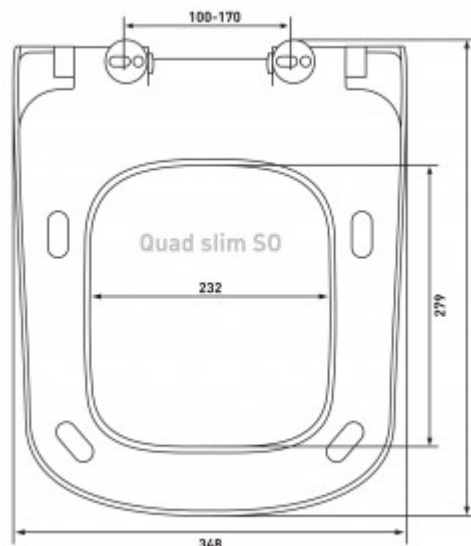

018203 Quad slim SO

Описание

Сиденье от BERGES — выбор тех, кто заботится о красоте и надежности.

Сиденье выполнено из материала **Duroplast** (дюропласт): он прочнее пластика, устойчив к влаге, высоким температурам и царапинам, не впитывает запахи и не желтеет со временем.

Дюропласт полностью безопасен для здоровья и антибактериален.

Сиденье оснащено **микролифтом** — с ним оно плавно опускается и поднимается, не создавая шума. Это предотвращает повреждения как сиденья, так и унитаза. Но будьте аккуратны: не пытайтесь ускорить опускание сиденья и крышки, это может привести к поломке.

Благодаря функции «**быстросъём**» сиденье можно снять для гигиенической уборки и затем установить обратно в одно движение.

При установке сиденье можно сместить вперед или назад за счёт вращающегося крепежа, тем самым **варьировать длину**. Диапазон регулировки длины указан на чертеже изделия.

Сиденье от BERGES — это та деталь, которая завершит образ вашей туалетной комнаты.

С ним вы будете наслаждаться красотой и комфортом много лет.

Характеристики

Коллекция: **Quad**

Тип изделия: **сиденье для унитаза**

Тип крепления: **микролифт, быстросъём**

Форма сиденья: **прямоугольная**

Материал крепления: **металл**

Особенность: **тонкое**

Ширина изделия, см: **35,1**

Высота изделия, см: **5,0**

Длина изделия, см: **44**

Высота упаковки, см: **5,5**

Вес товара с упаковкой, кг: **2,420**

Материал: **дюропласт**

Страна производства: **Сербия**

Гарантия: **2 года**

Логистическая информация

Длина упаковки, м: **0,475**

Ширина упаковки, м: **0,363**

Материал упаковки: **Короб картон**