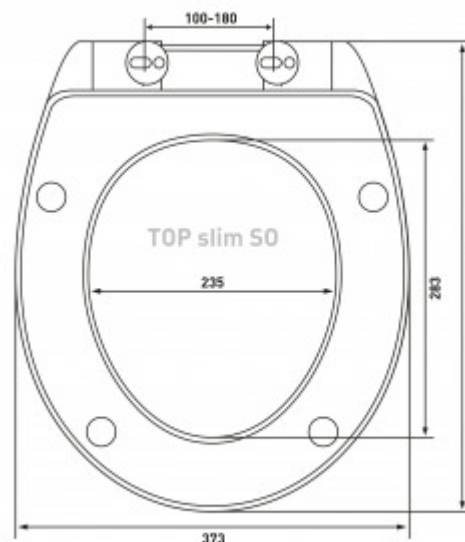

+7 (495) 108-30-70
info@berges.ru

016003 TOP slim SO

Описание

Сиденье от BERGES — выбор тех, кто заботится о красоте и надежности.

Сиденье выполнено из материала **Duroplast** (дюропласт): он прочнее пластика, устойчив к влаге, высоким температурам и царапинам, не впитывает запахи и не желтеет со временем.

Дюропласт полностью безопасен для здоровья и антибактериален.

Сиденье оснащено **микролифтом** — с ним оно плавно опускается и поднимается, не создавая шума. Это предотвращает повреждения как сиденья, так и унитаза. Но будьте аккуратны: не пытайтесь ускорить опускание сиденья и крышки, это может привести к поломке.

Благодаря функции «**быстросъём**» сиденье можно снять для гигиенической уборки и затем установить обратно в одно движение.

При установке сиденье можно сместить вперед или назад за счёт вращающегося крепежа, тем самым **варьировать длину**. Диапазон регулировки длины указан на чертеже изделия.

Сиденье от BERGES — это та деталь, которая завершит образ вашей туалетной комнаты.

С ним вы будете наслаждаться красотой и комфортом много лет.

Характеристики

Коллекция: **Тор**

Тип изделия: **сиденье для унитаза**

Тип крепления: **микролифт, быстросъём**

Форма сиденья: **овальная**

Материал крепления: **металл**

Особенность: **тонкое**

Ширина изделия, см: **37,3**

Высота изделия, см: **5,0**

Длина изделия, см: **44,5**

Высота упаковки, см: **5,0**

Вес товара с упаковкой, кг: **2,370**

Материал: **дюропласт**

Страна производства: **Сербия**

Гарантия: **2 года**

Логистическая информация

Длина упаковки, м: **0,465**

Ширина упаковки, м: **0,383**

Материал упаковки: **Короб картон**