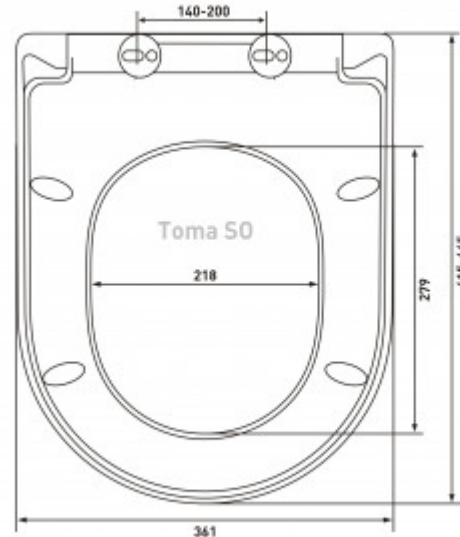

+7 (495) 108-30-70
info@berges.ru

016803 Toma SO

Описание

Сиденье от BERGES — выбор тех, кто заботится о красоте и надежности.

Сиденье выполнено из материала **Duroplast** (дюропласт): он прочнее пластика, устойчив к влаге, высоким температурам и царапинам, не впитывает запахи и не желтеет со временем.

Дюропласт полностью безопасен для здоровья и антибактериален.

Сиденье оснащено **микролифтом** — с ним оно плавно опускается и поднимается, не создавая шума. Это предотвращает повреждения как сиденья, так и унитаза. Но будьте аккуратны: не пытайтесь ускорить опускание сиденья и крышки, это может привести к поломке.

Благодаря функции **«быстросъём»** сиденье можно снять для гигиенической уборки и затем установить обратно в одно движение.

При установке сиденье можно сместить вперед или назад за счёт вращающегося крепежа, тем самым **варьировать длину**. Диапазон регулировки длины указан на чертеже изделия.

Сиденье от BERGES — это та деталь, которая завершит образ вашей туалетной комнаты.

С ним вы будете наслаждаться красотой и комфортом много лет.

Характеристики

Коллекция: **Toma**

Тип изделия: **сиденье для унитаза**

Тип крепления: **микролифт, быстросъём**

Форма сиденья: **овальная**

Материал крепления: **металл**

Особенность: **стандартное**

Ширина изделия, см: **36,1**

Высота изделия, см: **4,5**

Длина изделия, см: **45,5**

Высота упаковки, см: **5,0**

Вес товара с упаковкой, кг: **2,510**

Материал: **дюропласт**

Страна производства: **Сербия**

Гарантия: **2 года**

Логистическая информация

Длина упаковки, м: **0,465**

Ширина упаковки, м: **0,383**

Материал упаковки: **Короб картон**