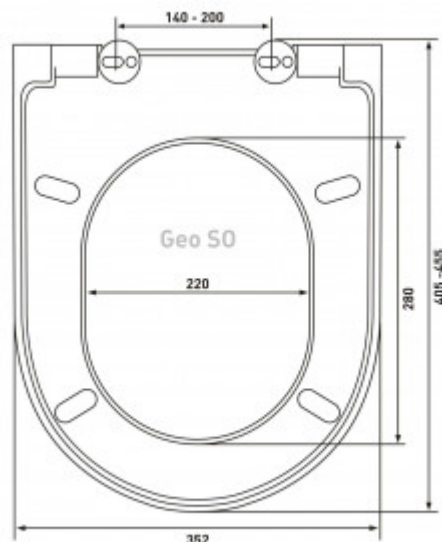

+7 (495) 108-30-70
info@berges.ru

015103 Geo SO

Описание

Сиденье BERGES Geo SO выполнено из материала дюропласт
Имеет быстросъём для легкой уборки
Металлический крепеж с возможностью точной установки
Оснащено микролифтом для плавного и бесшумного опускания крышки

Характеристики

Коллекция: **Geo**

Тип изделия: **сиденье для унитаза**

Тип крепления: **микролифт, быстросъем**

Форма сиденья: **овальная**

Материал крепления: **металл**

Особенность: **стандартное**

Ширина изделия, см: **35,2**

Высота изделия, см: **5,0**

Длина изделия, см: **44**

Высота упаковки, см: **6,0**

Вес товара с упаковкой, кг: **2,460**

Материал: **дюропласт**

Страна производства: **Россия**

Гарантия: **2 года**

Логистическая информация

Длина упаковки, м: **0,46**

Ширина упаковки, м: **0,38**

Материал упаковки: **Короб картон**