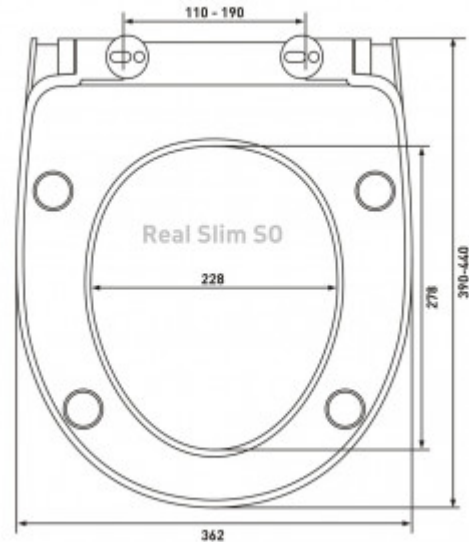

+7 (495) 108-30-70
info@berges.ru

010303 Real Slim SO

Описание

Сиденье от BERGES — выбор тех, кто заботится о красоте и надежности.

Сиденье выполнено из материала **Duroplast** (дюропласт): он прочнее пластика, устойчив к влаге, высоким температурам и царапинам, не впитывает запахи и не желтеет со временем.

Дюропласт полностью безопасен для здоровья и антибактериален.

Сиденье оснащено **микролифтом** — с ним оно плавно опускается и поднимается, не создавая шума. Это предотвращает повреждения как сиденья, так и унитаза. Но будьте аккуратны: не пытайтесь ускорить опускание сиденья и крышки, это может привести к поломке.

Благодаря функции **«быстросъём»** сиденье можно снять для гигиенической уборки и затем установить обратно в одно движение.

При установке сиденье можно сместить вперед или назад за счёт вращающегося крепежа, тем самым **варьировать длину**. Диапазон регулировки длины указан на чертеже изделия.

Сиденье от BERGES — это та деталь, которая завершит образ вашей туалетной комнаты.

С ним вы будете наслаждаться красотой и комфортом много лет.

Характеристики

Коллекция: **Real**

Тип изделия: **сиденье для унитаза**

Тип крепления: **микролифт, быстросъём**

Форма сиденья: **овальная**

Материал крепления: **металл**

Особенность: **тонкое**

Ширина изделия, см: **36,2**

Высота изделия, см: **5,0**

Длина изделия, см: **42,5**

Высота упаковки, см: **6,0**

Вес товара с упаковкой, кг: **2,320**

Материал: **дюропласт**

Страна производства: **Россия**

Гарантия: **2 года**

Логистическая информация

Длина упаковки, м: **0,46**

Ширина упаковки, м: **0,38**

Материал упаковки: **Короб картон**