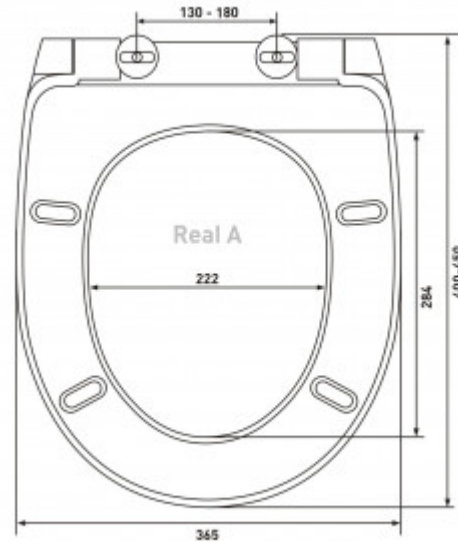

+7 (495) 108-30-70
info@berges.ru

010301 Real A

Описание

Сиденье **Real A** изготовлено из высококачественного безопасного материала дюропласт.

Дюропласт обладает

- высокой степенью прочности
- прекрасно выдерживает удары
- не реагирует на воздействие красителей
- имеет глянцевый блеск

Форма сиденья: округлая.

Сиденье имеет долгий срок службы за счёт современных способов производства и обработки материалов.

Крепление **металлические**, с возможностью регулировки по длине.

Характеристики

Коллекция: **Real**

Тип изделия: **сиденье для унитаза**

Тип крепления: **универсальное**

Форма сиденья: **овальная**

Материал крепления: **металл**

Особенность: **стандартное**

Ширина изделия, см: **36,5**

Высота изделия, см: **6,0**

Длина изделия, см: **44**

Высота упаковки, см: **6,0**

Вес товара с упаковкой, кг: **1,950**

Материал: **дюропласт**

Страна производства: **Россия**

Гарантия: **2 года**

Логистическая информация

Длина упаковки, м: **0,46**

Ширина упаковки, м: **0,38**

Материал упаковки: **Короб картон**