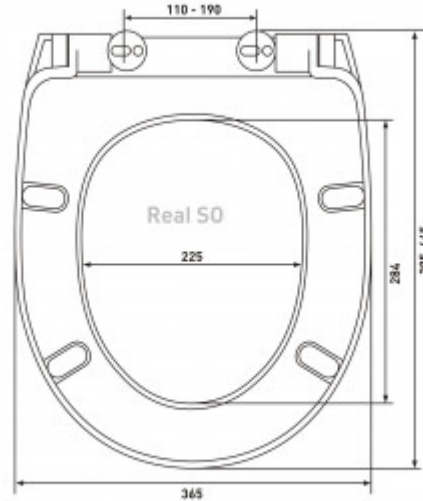

+7 (495) 108-30-70
info@berges.ru

010703 Real SO

Описание

Сиденье от BERGES — выбор тех, кто заботится о красоте и надежности.

Сиденье выполнено из материала **Duroplast** (дюропласт): он прочнее пластика, устойчив к влаге, высоким температурам и царапинам, не впитывает запахи и не желтеет со временем.

Дюропласт полностью безопасен для здоровья и антибактериален.

Сиденье оснащено **микролифтом** — с ним оно плавно опускается и поднимается, не создавая шума. Это предотвращает повреждения как сиденья, так и унитаза. Но будьте аккуратны: не пытайтесь ускорить опускание сиденья и крышки, это может привести к поломке.

Благодаря функции «**быстросъём**» сиденье можно снять для гигиенической уборки и затем установить обратно в одно движение.

При установке сиденье можно сместить вперед или назад за счёт вращающегося крепежа, тем самым **варьировать длину**. Диапазон регулировки длины указан на чертеже изделия.

Сиденье от BERGES — это та деталь, которая завершит образ вашей туалетной комнаты.

С ним вы будете наслаждаться красотой и комфортом много лет.

Характеристики

Коллекция: **Real**

Тип изделия: **сиденье для унитаза**

Тип крепления: **микролифт, быстросъём**

Форма сиденья: **овальная**

Материал крепления: **металл**

Особенность: **стандартное**

Ширина изделия, см: **36,5**

Высота изделия, см: **4,5**

Длина изделия, см: **43,5**

Высота упаковки, см: **6,0**

Вес товара с упаковкой, кг: **2,230**

Материал: **дюропласт**

Страна производства: **Россия**

Гарантия: **2 года**

Логистическая информация

Длина упаковки, м: **0,46**

Ширина упаковки, м: **0,38**

Материал упаковки: **Короб картон**