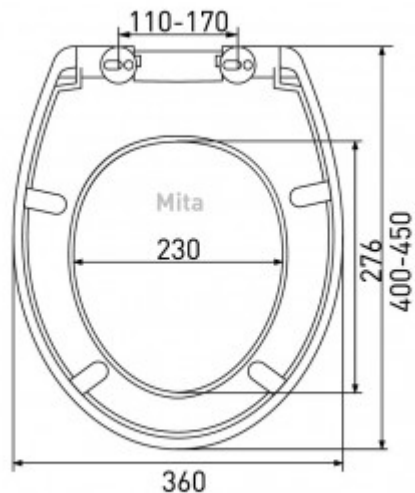

+7 (495) 108-30-70
info@berges.ru

018003 Mita SO

Описание

Сиденье от BERGES — выбор тех, кто заботится о красоте и надежности.

Сиденье выполнено из материала **Duroplast** (дюропласт): он прочнее пластика, устойчив к влаге, высоким температурам и царапинам, не впитывает запахи и не желтеет со временем.

Дюропласт полностью безопасен для здоровья и антибактериален.

Сиденье оснащено **микролифтом** — с ним оно плавно опускается и поднимается, не создавая шума. Это предотвращает повреждения как сиденья, так и унитаза. Но будьте аккуратны: не пытайтесь ускорить опускание сиденья и крышки, это может привести к поломке.

Благодаря функции **«быстросъём»** сиденье можно снять для гигиенической уборки и затем установить обратно в одно движение.

При установке сиденье можно сместить вперед или назад за счёт вращающегося крепежа, тем самым **варьировать длину**. Диапазон регулировки длины указан на чертеже изделия.

Сиденье от BERGES — это та деталь, которая завершит образ вашей туалетной комнаты.

С ним вы будете наслаждаться красотой и комфортом много лет.

Характеристики

Коллекция: **Mita**

Тип изделия: **сиденье для унитаза**

Тип крепления: **микролифт, быстросъём**

Форма сиденья: **овальная**

Материал крепления: **металл**

Особенность: **стандартное**

Ширина изделия, см: **36,0**

Высота изделия, см: **5,0**

Длина изделия, см: **44**

Высота упаковки, см: **6,0**

Вес товара с упаковкой, кг: **2,130**

Материал: **дюропласт**

Страна производства: **Россия**

Гарантия: **2 года**

Логистическая информация

Длина упаковки, м: **0,46**

Ширина упаковки, м: **0,38**

Материал упаковки: **Короб картон**