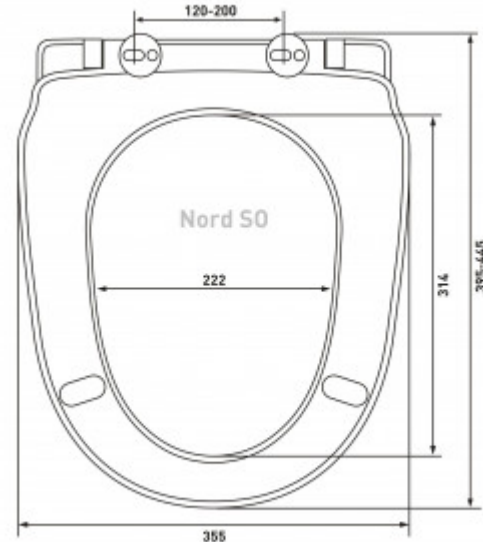

015703 Nord SO

Описание

Сиденье от BERGES — выбор тех, кто заботится о красоте и надежности.

Сиденье выполнено из материала **Duroplast** (дюропласт): он прочнее пластика, устойчив к влаге, высоким температурам и царапинам, не впитывает запахи и не желтеет со временем.

Дюропласт полностью безопасен для здоровья и антибактериален.

Сиденье оснащено **микролифтом** — с ним оно плавно опускается и поднимается, не создавая шума. Это предотвращает повреждения как сиденья, так и унитаза. Но будьте аккуратны: не пытайтесь ускорить опускание сиденья и крышки, это может привести к поломке.

Благодаря функции «**быстросъём**» сиденье можно снять для гигиенической уборки и затем установить обратно в одно движение.

При установке сиденье можно сместить вперед или назад за счёт вращающегося крепежа, тем самым **варьировать длину**. Диапазон регулировки длины указан на чертеже изделия.

Сиденье от BERGES — это та деталь, которая завершит образ вашей туалетной комнаты.

С ним вы будете наслаждаться красотой и комфортом много лет.

Характеристики

Коллекция: **Nord**

Тип изделия: **сиденье для унитаза**

Тип крепления: **микролифт, быстросъём**

Форма сиденья: **овальная**

Материал крепления: **металл**

Особенность: **стандартное**

Ширина изделия, см: **35,5**

Высота изделия, см: **6,5**

Длина изделия, см: **43**

Высота упаковки, см: **6,5**

Вес товара с упаковкой, кг: **2,140**

Материал: **дюропласт**

Страна производства: **Россия**

Гарантия: **2 года**

Логистическая информация

Длина упаковки, м: **0,475**

Ширина упаковки, м: **37,0**

Материал упаковки: **Короб картон**