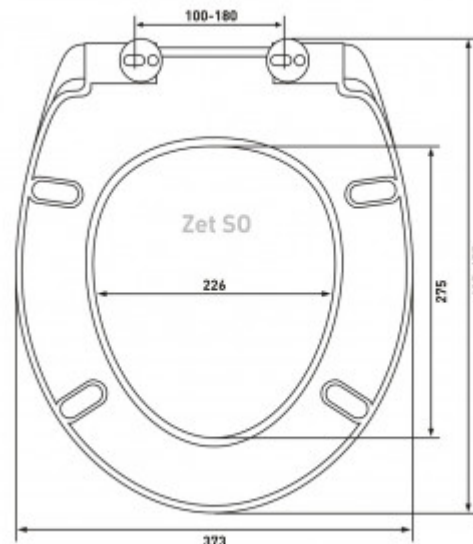

010503 Zet SO

Описание

Сиденье от BERGES — выбор тех, кто заботится о красоте и надежности.

Сиденье выполнено из материала **Duroplast** (дюропласт): он прочнее пластика, устойчив к влаге, высоким температурам и царапинам, не впитывает запахи и не желтеет со временем.

Дюропласт полностью безопасен для здоровья и антибактериален.

Сиденье оснащено **микролифтом** — с ним оно плавно опускается и поднимается, не создавая шума. Это предотвращает повреждения как сиденья, так и унитаза. Но будьте аккуратны: не пытайтесь ускорить опускание сиденья и крышки, это может привести к поломке.

Благодаря функции «**быстросъём**» сиденье можно снять для гигиенической уборки и затем установить обратно в одно движение.

При установке сиденье можно сместить вперед или назад за счёт вращающегося крепежа, тем самым **варьировать длину**. Диапазон регулировки длины указан на чертеже изделия.

Сиденье от BERGES — это та деталь, которая завершит образ вашей туалетной комнаты.

С ним вы будете наслаждаться красотой и комфортом много лет.

Характеристики

Коллекция: **Zet**

Тип изделия: **сиденье для унитаза**

Тип крепления: **микролифт, быстросъём**

Форма сиденья: **овальная**

Материал крепления: **металл**

Особенность: **стандартное**

Ширина изделия, см: **37,3**

Высота изделия, см: **4,0**

Длина изделия, см: **44**

Высота упаковки, см: **5,0**

Вес товара с упаковкой, кг: **2,070**

Материал: **дюропласт**

Страна производства: **Сербия**

Гарантия: **2 года**

Логистическая информация

Длина упаковки, м: **0,465**

Ширина упаковки, м: **0,385**

Материал упаковки: **Короб картон**