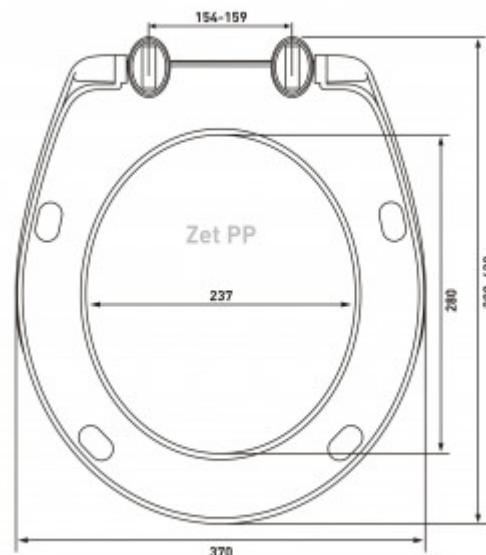

+7 (495) 108-30-70
info@berges.ru

021504 Zet PP

Описание

Сиденье BERGES Zet PP — выбор тех, кто заботится о приятном внешнем виде изделия и ценит экономичность.

Сиденье выполнено из современного материала PP (полипропилен).

Его основные плюсы - доступная цена, лёгкий уход и удобство использования.

Сиденье легко монтировать благодаря универсальному креплению из пропилен.

Сиденье Zet PP — это та деталь, которая завершит образ вашей туалетной комнаты.

Особенность: **стандартное**

Ширина изделия, см: **37,0**

Высота изделия, см: **5,5**

Длина изделия, см: **41,5**

Высота упаковки, см: **5,5**

Вес товара с упаковкой, кг: **1,040**

Материал: **полипропилен**

Страна производства: **Россия**

Гарантия: **2 года**

Логистическая информация

Длина упаковки, м: **0,415**

Ширина упаковки, м: **37,0**

Материал упаковки: **Пленка**