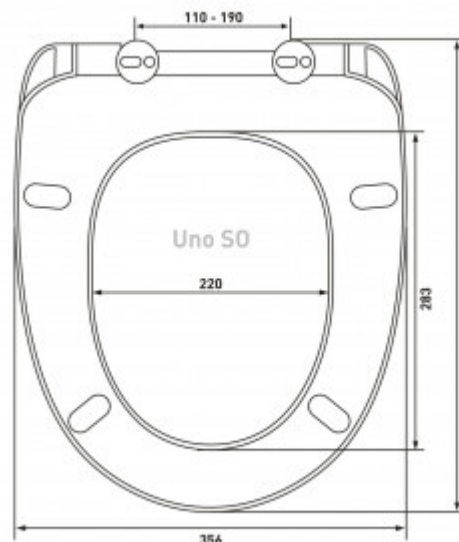

+7 (495) 108-30-70
info@berges.ru

010103 Uno SO

Описание

Сиденье от BERGES — выбор тех, кто заботится о красоте и надежности.

Сиденье выполнено из материала **Duroplast** (дюропласт): он прочнее пластика, устойчив к влаге, высоким температурам и царапинам, не впитывает запахи и не желтеет со временем.

Дюропласт полностью безопасен для здоровья и антибактериален.

Сиденье оснащено **микролифтом** — с ним оно плавно опускается и поднимается, не создавая шума. Это предотвращает повреждения как сиденья, так и унитаза. Но будьте аккуратны: не пытайтесь ускорить опускание сиденья и крышки, это может привести к поломке.

Благодаря функции **«быстросъём»** сиденье можно снять для гигиенической уборки и затем установить обратно в одно движение.

При установке сиденье можно сместить вперед или назад за счёт вращающегося крепежа, тем самым **варьировать длину**. Диапазон регулировки длины указан на чертеже изделия.

Сиденье от BERGES — это та деталь, которая завершит образ вашей туалетной комнаты.

С ним вы будете наслаждаться красотой и комфортом много лет.

Характеристики

Коллекция: **Uno**

Тип изделия: **сиденье для унитаза**

Тип крепления: **микролифт, быстросъём**

Форма сиденья: **овальная**

Материал крепления: **металл**

Особенность: **стандартное**

Ширина изделия, см: **35,6**

Высота изделия, см: **4,5**

Длина изделия, см: **42,5**

Высота упаковки, см: **6,0**

Вес товара с упаковкой, кг: **2,200**

Материал: **дюропласт**

Страна производства: **Россия**

Гарантия: **2 года**

Логистическая информация

Длина упаковки, м: **0,46**

Ширина упаковки, м: **0,38**

Материал упаковки: **Короб картон**