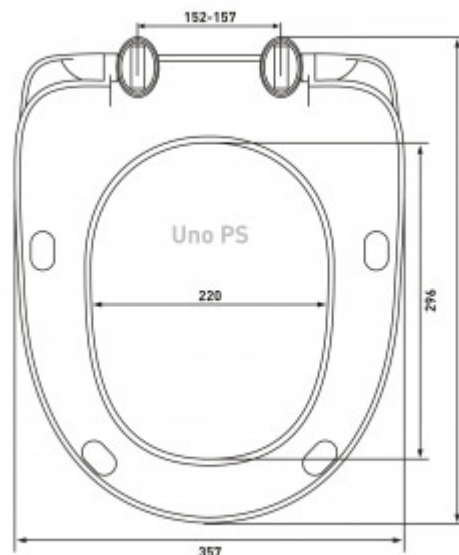

+7 (495) 108-30-70
info@berges.ru

020105 Uno PS

Описание

Сиденье BERGES— выбор тех, кто заботится о приятном внешнем виде изделия и ценит экономичность. Сиденье выполнено из современного материала **PP** (полипропилен). Его основные плюсы - доступная цена, лёгкий уход и удобство использования.

Сиденье оснащено **микролифтом** — с ним оно плавно опускается и поднимается, не создавая шума. Это предотвращает повреждения как сиденья, так и унитаза. Но будьте аккуратны: не пытайтесь ускорить опускание сиденья и крышки, это может привести к поломке.

Сиденье легко монтировать благодаря **универсальному креплению**. При установке сиденье можно сместить вперед или назад за счёт крепежа, тем самым **варьировать его длину**. Диапазон длин указан на чертеже изделия.

Сиденье Uno PS — это та деталь, которая завершит образ вашей туалетной комнаты. С ним вы будете наслаждаться красотой и комфортом много лет.

Характеристики

Коллекция: **Uno**
Тип изделия: **сиденье для унитаза**
Тип крепления: **микролифт**
Форма сиденья: **овальная**
Материал крепления: **пластик**
Особенность: **стандартное**
Ширина изделия, см: **35,7**

Высота изделия, см: **5,0**
Длина изделия, см: **43,5**
Высота упаковки, см: **5,0**
Вес товара с упаковкой, кг: **1,180**
Материал: **полипропилен**
Страна производства: **Россия**
Гарантия: **2 года**

Логистическая информация

Длина упаковки, м: **0,435**
Ширина упаковки, м: **35,7**
Материал упаковки: **Пленка**