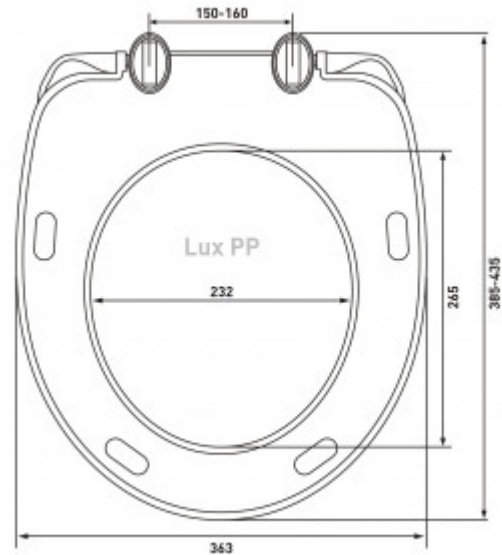

+7 (495) 108-30-70
info@berges.ru

020604 Lux PP

Описание

Сиденье BERGES Lux PP — выбор тех, кто заботится о приятном внешнем виде изделия и ценит экономичность. Сиденье выполнено из современного материала **PP** (полипропилен). Его основные плюсы - доступная цена, лёгкий уход и удобство использования.

Сиденье легко монтировать благодаря **универсальному креплению** из пропилена. Сиденье Lux PP — это та деталь, которая завершит образ вашей туалетной комнаты. С ним вы будете наслаждаться красотой и комфортом много лет.

Характеристики

Коллекция: **Lux**
Тип изделия: **сиденье для унитаза**
Тип крепления: **универсальное**
Форма сиденья: **овальная**
Материал крепления: **пропилен**
Особенность: **стандартное**
Ширина изделия, см: **36,3**

Высота изделия, см: **5,0**
Длина изделия, см: **41,5**
Высота упаковки, см: **5,0**
Вес товара с упаковкой, кг: **0,970**
Материал: **полипропилен**
Страна производства: **Россия**
Гарантия: **2 года**

Логистическая информация

Длина упаковки, м: **0,415**
Ширина упаковки, м: **36,5**
Материал упаковки: **Пленка**