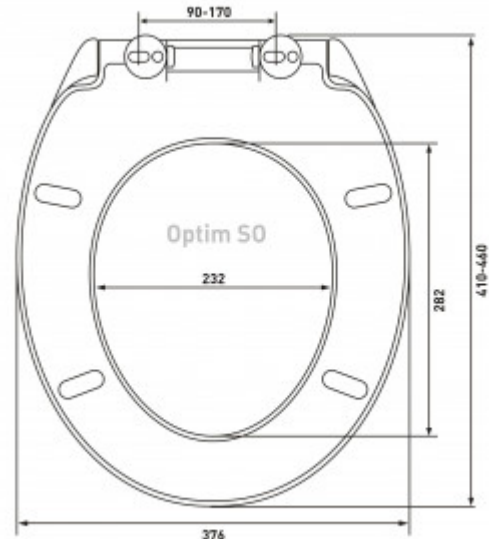

+7 (495) 108-30-70
info@berges.ru

011303 Optim SO

Описание

Сиденье BERGES модель Optim SO изготовлено из высококачественного безопасного материала дюропласт. **Дюропласт** обладает

- высокую степень прочности
- прекрасно выдерживает удары
- не реагирует на воздействие красителей
- имеет глянцевый блеск

Сиденье оснащено микролифтом - устройством для плавного опускания сиденья и крышки. Преимущества **микролифта**:

- предотвращает громкие звуки от закрывания крышки
- защищает фарфор или санфаянс унитаза от трещин
- увеличивает срок службы сиденья

Функция **быстросъема** делает уход уборку простой: сиденье легко снимается и затем устанавливается на место. Форма сиденья: округлая. Сиденье имеет долгий срок службы за счёт современных способов производства и обработки материалов. Важно: контуры сиденья должны совпадать с контурами унитаза.

Характеристики

Коллекция: **Optim**
Тип изделия: **сиденье для унитаза**
Тип крепления: **микролифт, быстросъем**
Форма сиденья: **овальная**
Материал крепления: **металл**
Особенность: **стандартное**
Ширина изделия, см: **37,6**

Высота изделия, см: **5,0**
Длина изделия, см: **45,0**
Высота упаковки, см: **5,0**
Вес товара с упаковкой, кг: **2,200**
Материал: **дюропласт**
Страна производства: **Сербия**
Гарантия: **2 года**

Логистическая информация

Длина упаковки, м: **0,465**
Ширина упаковки, м: **0,383**
Материал упаковки: **Короб картон**