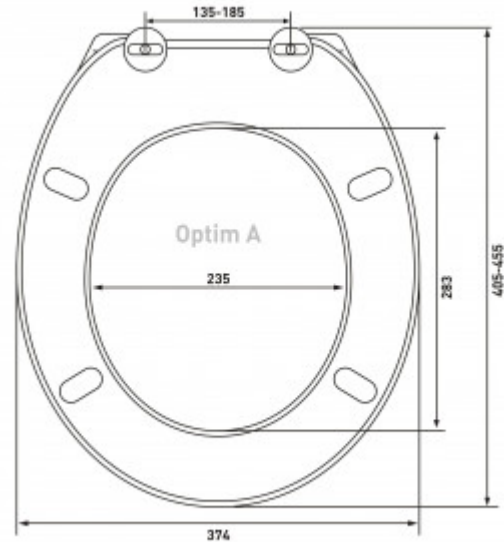

+7 (495) 108-30-70
info@berges.ru

011301 Optim A

Описание

Сиденье **Optim A** изготовлено из высококачественного безопасного материала дюропласт.

Дюропласт обладает

- высокую степень прочности
- прекрасно выдерживает удары
- не реагирует на воздействие красителей
- имеет глянцевый блеск

Форма сиденья: округлая.

Сиденье имеет долгий срок службы за счёт современных способов производства и обработки материалов.

Крепление **металлические**, с возможностью регулировки по длине.

Характеристики

Коллекция: **Optim**

Тип изделия: **сиденье для унитаза**

Тип крепления: **универсальное**

Форма сиденья: **овальная**

Материал крепления: **металл**

Особенность: **стандартное**

Ширина изделия, см: **37,4**

Высота изделия, см: **5,0**

Длина изделия, см: **44**

Высота упаковки, см: **5,0**

Вес товара с упаковкой, кг: **1,710**

Материал: **дюропласт**

Страна производства: **Россия**

Гарантия: **2 года**

Логистическая информация

Длина упаковки, м: **0,465**

Ширина упаковки, м: **0,383**

Материал упаковки: **Короб картон**