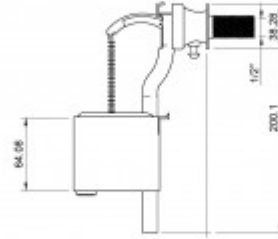

+7 (495) 108-30-70
info@berges.ru

030842 Клапан наполнительный Еко

Описание

Наполнительный клапан:

боковой подвод воды
штуцер пластик 1/2
практичная конструкция

Комплект прокладок

Характеристики

Серия: **Еко**

Тип изделия: **арматура**

Наполнительный клапан: **боковой**

Сливной клапан: **без сливного клапана**