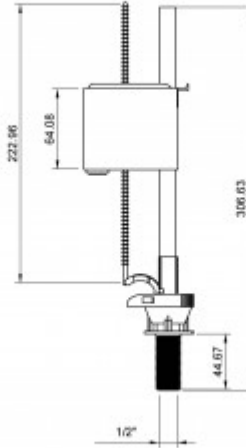

### Описание

Наполнительный клапан:

- нижний подвод воды
- штуцер латунь 1/2
- бесшумное наполнение

Комплект прокладок

### Характеристики

Серия: **Еко**

Тип изделия: **арматура**

Наполнительный клапан: **нижний**

Сливной клапан: **без сливного клапана**