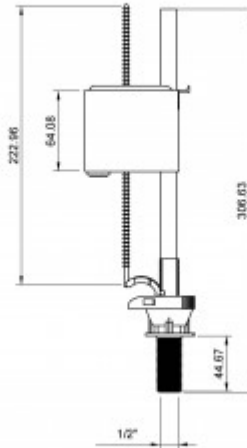

030841 Клапан наполнительный Еко

Описание

Наполнительный клапан:

нижний подвод воды
штуцер пластик 1/2
практичная конструкция

Комплект прокладок

Характеристики

Серия: **Еко**

Тип изделия: **арматура**

Наполнительный клапан: **нижний**

Сливной клапан: **без сливного клапана**