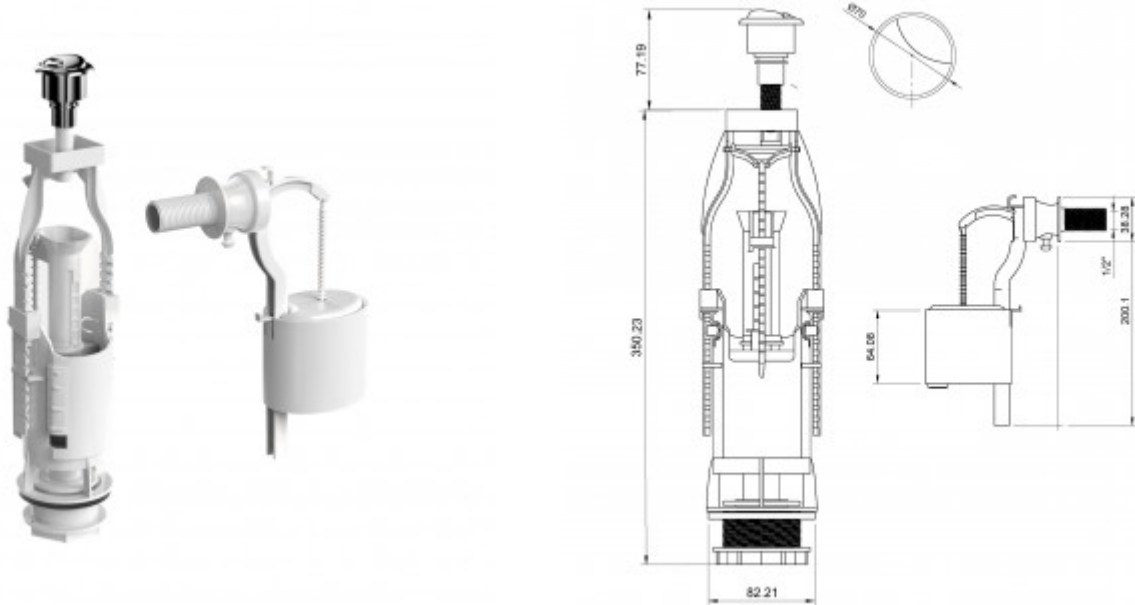

030622 Комплект арматуры Еко 22

Описание

Сливной клапан:

- двухрежимный слив воды
- кнопка прочная гальваника
- настройка экономии воды

Наполнительный клапан:

- боковой подвод воды
- штуцер пластик 1/2
- бесшумное наполнение

Комплект прокладок

Характеристики

Серия: **Еко**

Тип изделия: **арматура**

Наполнительный клапан: **боковой**

Сливной клапан: **двухкнопочный**