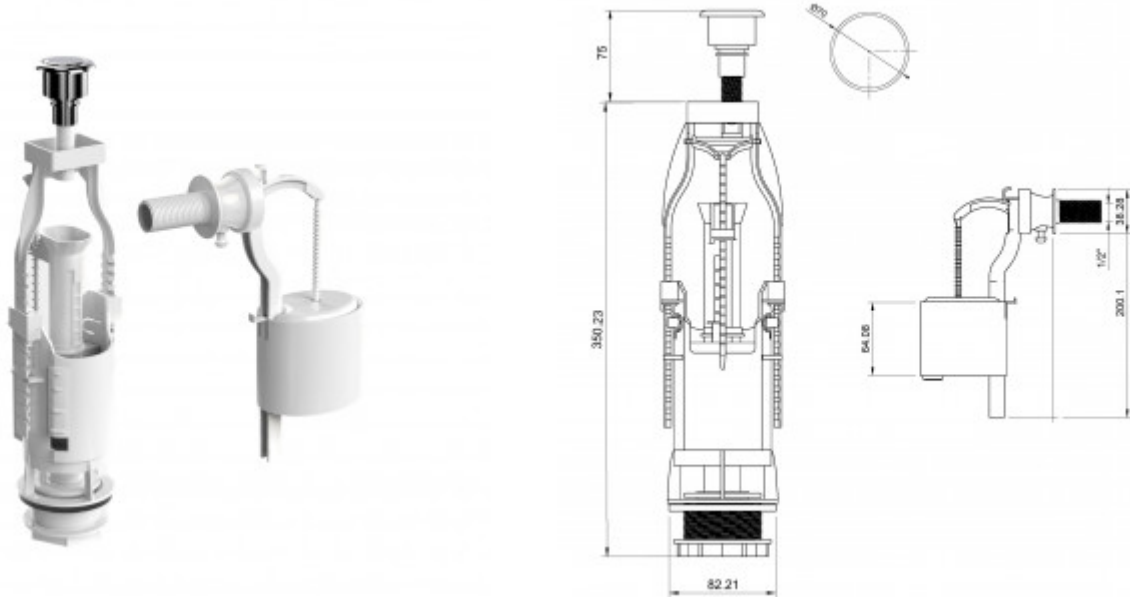

030412 Комплект арматуры Еко 12

Описание

Сливной клапан:

однорежимный слив воды
кнопка металлизированная
настройка экономии воды

Наполнительный клапан:

боковой подвод воды
штуцер пластик 1/2
бесшумное наполнение

Комплект прокладок

Характеристики

Серия: **Еко**

Тип изделия: **арматура**

Наполнительный клапан: **боковой**

Сливной клапан: **однокнопочный**