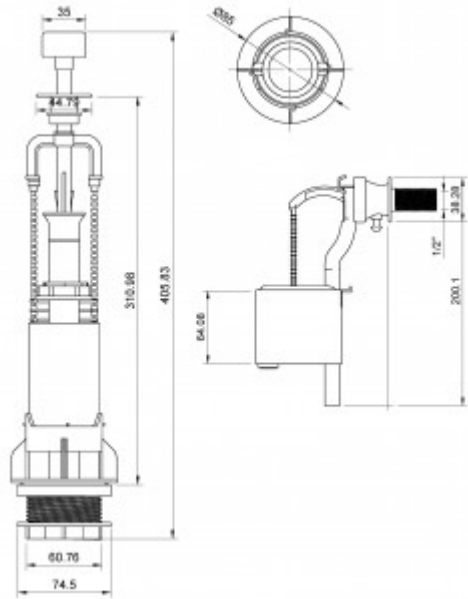

030202 Комплект арматуры Еко 02

Описание

Сливной клапан:

механизм слива воды: шток
кнопка металлизированная

Наполнительный клапан:

боковой подвод воды
штуцер пластик 1/2

Комплект прокладок

Характеристики

Серия: **Еко**

Тип изделия: **арматура**

Наполнительный клапан: **боковой**

Сливной клапан: **шток**