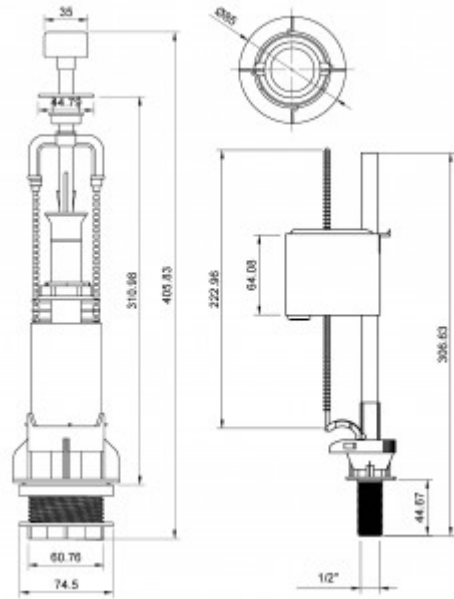

### Описание

Сливной клапан:

механизм слива воды: шток  
кнопка металлизированная

Наполнительный клапан:

нижний подвод воды  
штуцер пластик 1/2

Комплект прокладок

### Характеристики

Серия: **Еко**

Тип изделия: **арматура**

Подходит для бачков высотой, см: **30-40**

Наполнительный клапан: **нижний**

Сливной клапан: **шток**