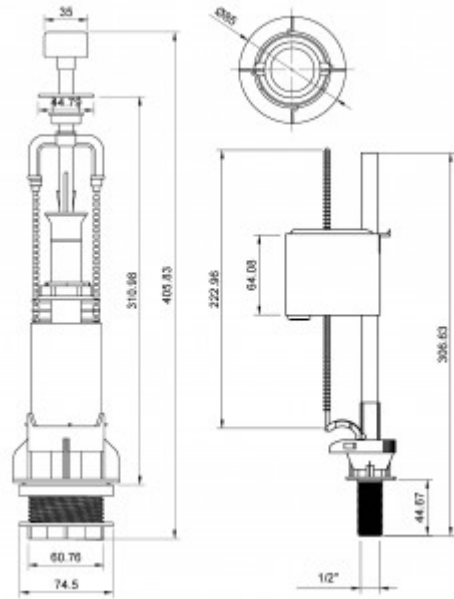

030101 Комплект арматуры Еко 01

Описание

Сливной клапан:

механизм слива воды: шток
кнопка металлизированная

Наполнительный клапан:

нижний подвод воды
штуцер пластик 1/2

Комплект прокладок

Характеристики

Серия: **Еко**

Тип изделия: **арматура**

Подходит для бачков высотой, см: **30-40**

Наполнительный клапан: **нижний**

Сливной клапан: **шток**