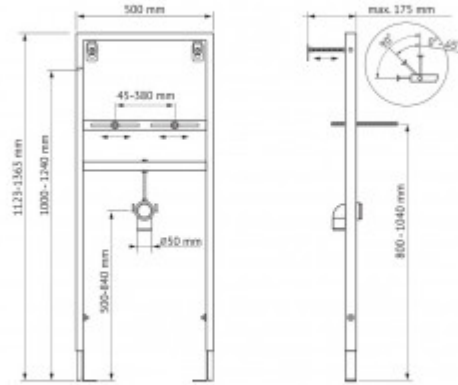

### Описание

Металлический каркас, окрашенный антикоррозийной эмалью  
Расчетная нагрузка 150 кг.

### Характеристики

Состав изделия: **Инсталляция**  
Модель инсталляции: **NOVUM**  
Глубина изделия, см: **10**  
Ширина изделия, см: **50**  
Длина изделия, см: **112,3**  
Направление выпуска: **прямое**  
Вес товара без упаковки, кг: **7.5**

Вес товара с упаковкой, кг: **8**  
Материал слива: **полипропилен**  
Регулировка: **по высоте**  
Монтаж: **к стене**  
Размещение в угол: **Опционально возможно**  
Кнопка в комплекте: **нет**  
Страна производства: **Турция**  
Гарантия: **10 лет на раму и бачок, 5 лет на сливные и наливные механизмы, 2 года на резиновые уплотнители и прокладки**

### Логистическая информация

Длина упаковки, м: **1,13**  
Ширина упаковки, м: **0,53**  
Глубина упаковки, м: **0,05**  
Объем, м<sup>3</sup> (в упаковке): **0.0479**  
Количество коробок: **1**  
Материал упаковки: **картон**