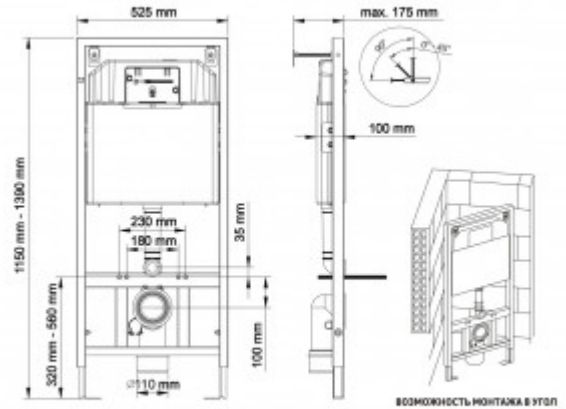

040211 Инсталляция BERGES NOVUM 525 для подвесного унитаза, кнопка L1 белая

Описание

Металлический каркас, окрашенный антикоррозийной эмалью.
Расчетная нагрузка 400кг. Толщина бачка 80мм.
Подходит для установки в малогабаритных помещениях.
Объем резервуара воды 10 л с тепло- и шумоизоляцией.
При давлении 3-5 бар уровень шума от 13 до 18 дБ.
Подвод воды сверху (G1/2 наружная).
Объем смыва 3/6 литра с возможностью регулировки.
Управление механическое, две кнопки.
Межосевое расстояние под шпильки для подвеса унитаза 18 и 23 см.
Ножи регулировки высоты из оцинкованной стали.

Полный комплект для быстрой установки.

Характеристики

Состав изделия: **Инсталляция с кнопкой**

Модель инсталляции: **NOVUM**

Дизайн кнопки: **L (Line)**

Цвет кнопки: **белая**

Глубина изделия, см: **10**

Ширина изделия, см: **52,5**

Габаритные размеры кнопки, мм: **226 x 165 x 11**

Длина изделия, см: **115**

Направление выпуска: **прямое**

Вес товара без упаковки, кг: **12.9**

Вес товара с упаковкой, кг: **13,5**

Материал слива: **полипропилен**

Регулировка: **по высоте**

Слив: **двухрежимный**

Монтаж: **к стене**

Размещение в угол: **Опционально возможно**

Кнопка в комплекте: **да**

Материал бачка: **полипропилен**

Материал заливного крана: **латунь**