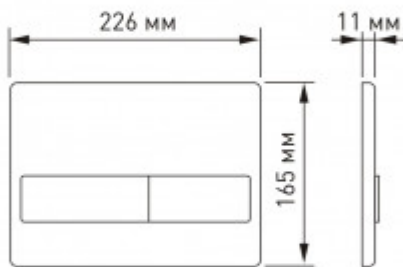

040211 Инсталляция BERGES NOVUM 525 для подвесного унитаза, кнопка L1 белая

Описание

Металлический каркас, окрашенный антикоррозийной эмалью.
Расчетная нагрузка 400кг. Толщина бачка 80мм.
Подходит для установки в малогабаритных помещениях.
Объем резервуара воды 10 л с тепло- и шумоизоляцией.
При давлении 3-5 бар уровень шума от 13 до 18 дБ.
Подвод воды сверху (G1/2 наружная).
Объем смыва 3/6 литра с возможностью регулировки.
Управление механическое, две кнопки.
Межосевое расстояние под шпильки для подвеса унитаза 18 и 23 см.
Ножи регулировки высоты из оцинкованной стали.

Полный комплект для быстрой установки.

Характеристики

Состав изделия: **Инсталляция с кнопкой**

Модель инсталляции: **NOVUM**

Дизайн кнопки: **L (Line)**

Цвет кнопки: **белая**

Глубина изделия, см: **10**

Ширина изделия, см: **52,5**

Габаритные размеры кнопки, мм: **226 x 165 x 11**

Длина изделия, см: **115**

Направление выпуска: **прямое**

Вес товара без упаковки, кг: **12.9**

Вес товара с упаковкой, кг: **13,5**

Материал слива: **полипропилен**

Регулировка: **по высоте**

Слив: **двухрежимный**

Монтаж: **к стене**

Размещение в угол: **Опционально возможно**

Кнопка в комплекте: **да**

Материал бачка: **полипропилен**

Материал заливного крана: **латунь**