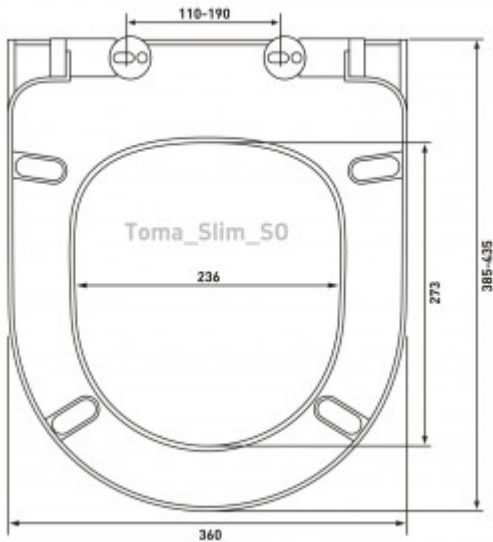

+7 (495) 108-30-70
info@berges.ru

082111 Унитаз BERGES подвесной EGO Rimless 49 см с сиденьем Тома Slim SO микролифт быстросъём

Описание

Унитаз EGO Rimless
Безободковый смыв
Компактная модель 49см
Скрытый крепеж
Сиденье дюропласт Тома slim SO:
микролифт, быстросъём

Характеристики

Коллекция: **EGO**

Направление выпуска: **горизонтальное (в стену)**

Тип изделия: **унитаз**
Тип смыва: **Безободковый**
Быстросъемное сиденье: **есть**
Ширина изделия, см: **36,5**
Высота изделия, см: **35**
Длина изделия, см: **49**
Цвет: **белый**
Высота чаши, см: **35**
Модель сиденья: **Toma Slim SO**

Логистическая информация

Длина упаковки, м: **0,6**
Ширина упаковки, м: **0.43**
Глубина упаковки, м: **0,4**
Объем, м3 (в упаковке): **0.1**
Количество коробок: **1**
Материал упаковки: **ГОФРОКОРОБ**