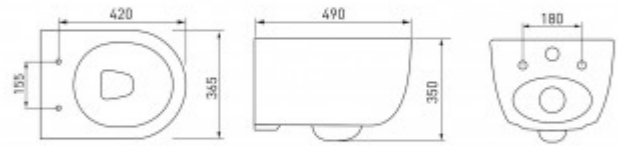

+7 (495) 108-30-70
info@berges.ru

082111 Унитаз BERGES подвесной EGO Rimless 49 см с сиденьем Тома Slim SO микролифт быстросъём

Описание

Унитаз EGO Rimless
Безободковый смыв
Компактная модель 49см
Скрытый крепеж
Сиденье дюропласт Тома slim SO:
микролифт, быстросъём

Характеристики

Коллекция: **EGO**

Направление выпуска: **горизонтальное (в стену)**

Тип изделия: **унитаз**
Тип смыва: **Безободковый**
Быстросъемное сиденье: **есть**
Ширина изделия, см: **36,5**
Высота изделия, см: **35**
Длина изделия, см: **49**
Цвет: **белый**
Высота чаши, см: **35**
Модель сиденья: **Toma Slim SO**