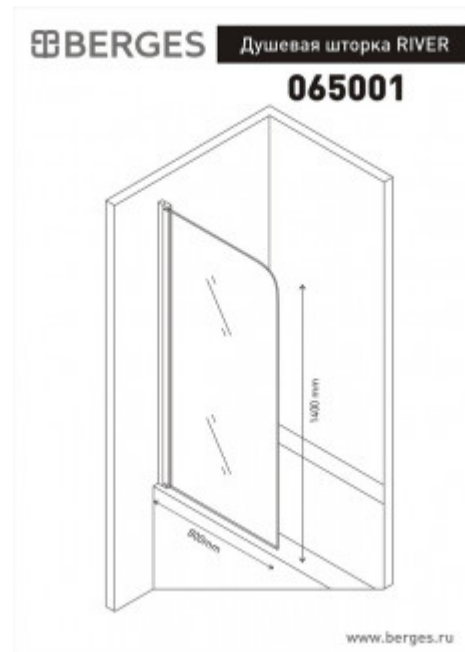

+7 (495) 108-30-70
info@berges.ru

065001 Душевая шторка RIVER 800

Описание

Безопасное закаленное стекло DIN EN 12150-1
Водоотталкивающее покрытие EasyClean
Шторка поворотного типа, моно петля
Допуск на установку 10мм

Характеристики

Серия: **RIVER**
Тип ограждения: **шторка**
Ориентация: **универсальная**
Д x Ш, мм: **800**
Высота, мм: **1400**
Толщина стекла, дверь: **6 мм**
Конструкция шторки: **поворотная**
Вес товара без упаковки, кг: **14**

Вес товара с упаковкой, кг: **18**
Исполнение полотна двери: **прозрачное**
Монтаж: **пристенный**
Материал: **Алюминий,стекло, силикон**
Материал профиля: **алюминий**
Цвет профиля: **хром**
Страна производства: **Китай**
Гарантия: **5 лет -профиль,10 лет-стекло,2 года-уплотнитель**