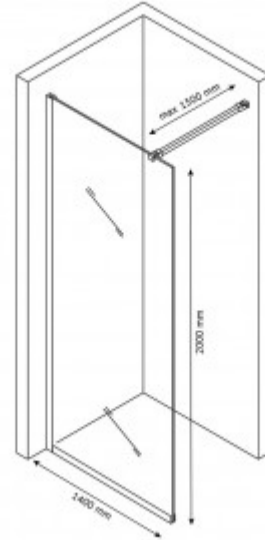

+7 (495) 108-30-70
info@berges.ru

064007 Душевая стенка SKY 1400

Описание

Безопасное закаленное стекло DIN EN 12150-1
Водоотталкивающее покрытие EasyClean
Стекло фиксировано
Штанга поддержки поворотная обрезная 1500 мм
Нижний профиль

Характеристики

Серия: **SKY**
Тип ограждения: **стенка**
Конструкция дверей: **стенка**
Ориентация: **универсальная**
Д x Ш, мм: **1400**
Высота, мм: **2000**
Толщина стекла, дверь: **8 мм**
Вес товара без упаковки, кг: **56,0**

Вес товара с упаковкой, кг: **60**
Исполнение полотна двери: **прозрачное**
Монтаж: **пристенный**
Материал: **Стекло, алюминий, металл, пластик**
Материал профиля: **алюминий**
Цвет профиля: **хром**
Страна производства: **Россия**
Гарантия: **5 лет на профиль, 10 лет на стекло, 3 года на ролики, 2 года на уплотнитель**

Логистическая информация

Длина упаковки, м: **2,07**
Ширина упаковки, м: **1,46**
Глубина упаковки, м: **0,07**
Объем, м3 (в упаковке): **0.2116**
Количество коробок: **1**
Материал упаковки: **картон**