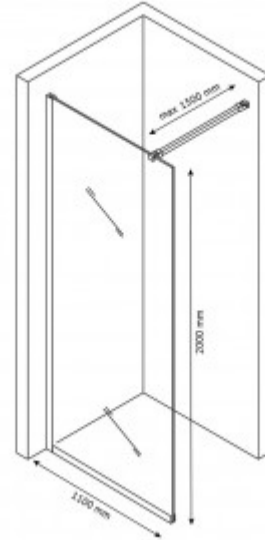

+7 (495) 108-30-70
info@berges.ru

064004 Душевая стенка SKY 1100

Описание

Безопасное закаленное стекло DIN EN 12150-1
Водоотталкивающее покрытие EasyClean
Стекло фиксировано
Штанга поддержки поворотная обрезная 1500 мм
Нижний профиль

Характеристики

Серия: **SKY**
Тип ограждения: **стенка**
Конструкция дверей: **стенка**
Ориентация: **универсальная**
Д x Ш, мм: **1100**
Высота, мм: **2000**
Толщина стекла, дверь: **8 мм**
Вес товара без упаковки, кг: **43,0**

Вес товара с упаковкой, кг: **47,0**
Исполнение полотна двери: **прозрачное**
Монтаж: **пристенный**
Материал: **Стекло, алюминий, металл, пластик**
Материал профиля: **алюминий**
Цвет профиля: **хром**
Страна производства: **Россия**
Гарантия: **5 лет на профиль, 10 лет на стекло, 3 года на ролики, 2 года на уплотнитель**