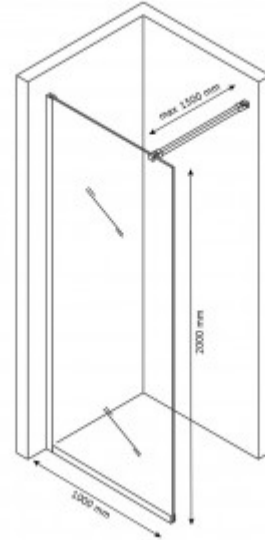

+7 (495) 108-30-70
info@berges.ru

064003 Душевая стенка SKY 1000

Описание

Безопасное закаленное стекло DIN EN 12150-1
Водоотталкивающее покрытие EasyClean
Стекло фиксировано
Штанга поддержки поворотная обрезная 1500 мм
Нижний профиль

Характеристики

Серия: **SKY**
Тип ограждения: **стенка**
Конструкция дверей: **стенка**
Ориентация: **универсальная**
Д x Ш, мм: **1000**
Высота, мм: **2000**
Толщина стекла, дверь: **8 мм**
Вес товара без упаковки, кг: **39,0**

Вес товара с упаковкой, кг: **43,0**
Исполнение полотна двери: **прозрачное**
Монтаж: **пристенный**
Материал: **Стекло, алюминий, металл, пластик**
Материал профиля: **алюминий**
Цвет профиля: **хром**
Страна производства: **Россия**
Гарантия: **5 лет на профиль, 10 лет на стекло, 3 года на ролики, 2 года на уплотнитель**