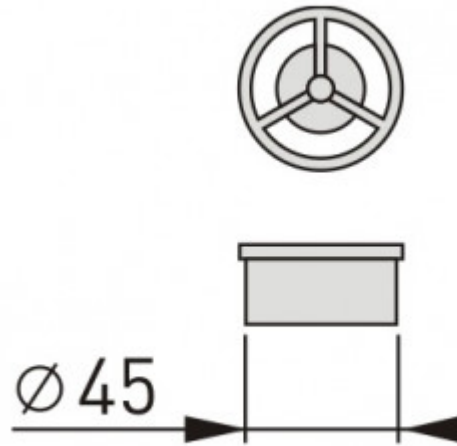

+7 (495) 108-30-70
info@berges.ru

099003 Клапан мембранный

Описание

Клапан мембранный (сухой затвор) - дополнительная опция к желобам и трапам серий: Top Stark, B1 Keramik, B1 Antik, C1 Norma, C1 Brise, Platz.

Препятствует появлению неприятных запахов из канализации в помещениях, где водоотведение проходит нерегулярно.
Мембрана служит защитой при пересыхании воды в S-образном сифоне.

Характеристики

Коллекция: **Комплектующие**

Длина изделия, см: **5**

Высота изделия (с сифоном), см: **1.5**

Диаметр слива, см: **5**

Диаметр подключения к канализации, см: **5**

Вид затвора: **сухой**

Вес товара без упаковки, кг: **0.02**

Вес товара с упаковкой, кг: **0.02**

Материал слива: **полипропилен**

Страна производства: **Германия / Турция**

Гарантия: **2 года**

Логистическая информация

Длина упаковки, м: **0,006**

Ширина упаковки, м: **0,006**

Глубина упаковки, м: **0,0015**

Количество коробок: **1**

Материал упаковки: **пластиковый пакет**