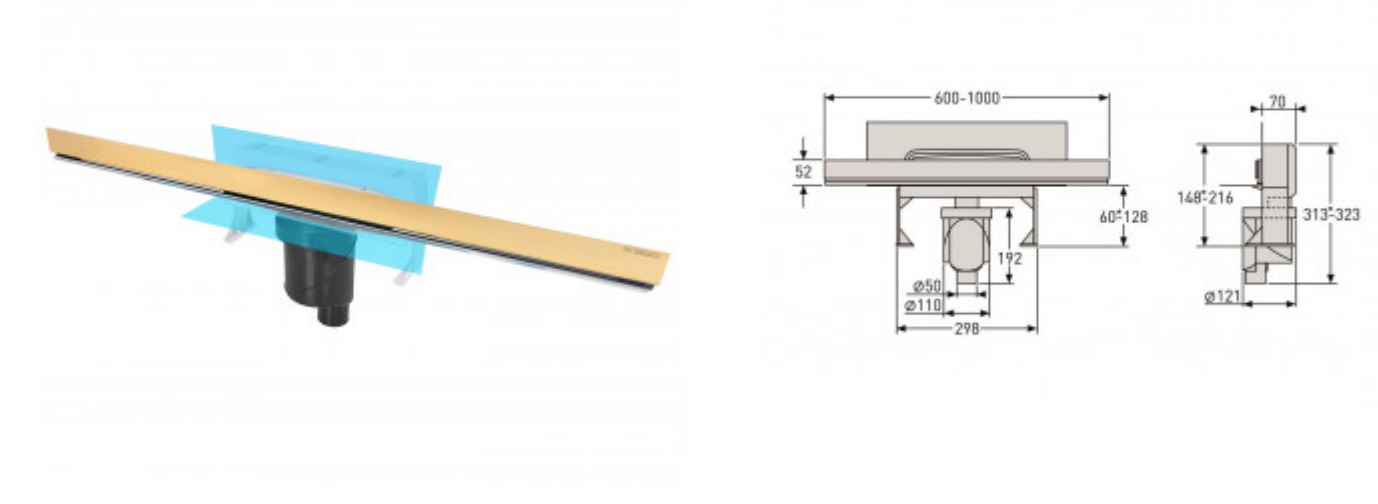

+7 (495) 108-30-70
info@berges.ru

092057 Желоб водосток WALL 1000 пристенный

Описание

Решетка и рамка, нержавеющая сталь AISI 304
Комплект регулировки рамки и монтажные углы
Сетка для волос, нержавеющая сталь AISI 304
Комплект гидроизоляции
Желоб водосток пристенный, PP Регулируемые по высоте ножки, пластик
Самопромывной S-образный сифон с переходником PP
Вертикальный выпуск S-сифон D50/105мм H30/135мм, пропускная способность 42л/мин, монтаж 360°
Монтажный ключ, пластик

Характеристики

Коллекция: **WALL**
Длина решетки, см: **100**
Ширина решетки, см: **5**
Материал решетки: **нержавеющая сталь**
Цвет решетки: **золото глянец**
Вид решетки: **с щелью для воды**
Длина изделия, см: **100**
Высота изделия (с сифоном), см: **32,3**
Диаметр слива, см: **5**
Диаметр подключения к канализации, см: **5/10,5**
Макс. пропускная способность, л/мин: **48**

Вид затвора: **гидрозатвор**
Направление выпуска: **вертикальный**
Размещение: **выше уровня пола**
Вес товара без упаковки, кг: **3**
Вес товара с упаковкой, кг: **3,2**
Материал слива: **полипропилен**
Регулировка: **по высоте**
Ширина изделия (с сифоном), см: **12,1**
Монтаж: **в стену, пол**
Страна производства: **Германия / Турция**
Гарантия: **10 лет**