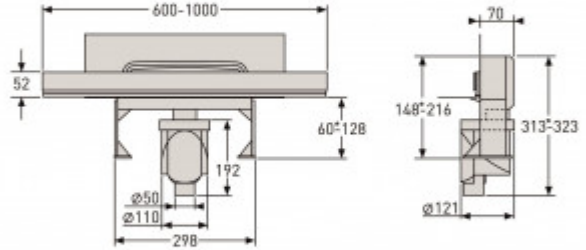

+7 (495) 108-30-70
info@berges.ru

092056 Желоб водосток WALL 600

Описание

Решетка и рамка, нержавеющая сталь AISI 304
Комплект регулировки рамки и монтажные углы
Сетка для волос, нержавеющая сталь AISI 304
Комплект гидроизоляции
Желоб водосток пристенный
PP Регулируемые по высоте ножки, пластик
Самопромывной S-образный сифон с переходником PP
Вертикальный выпуск S-сифон D50/105мм H30/135мм, пропускная способность 42л/мин, монтаж 360°
Монтажный ключ, пластик

Характеристики

Коллекция: **WALL**
Длина решетки, см: **60**
Ширина решетки, см: **5**
Материал решетки: **нержавеющая сталь**
Цвет решетки: **золото глянец**
Вид решетки: **с щелью для воды**
Длина изделия, см: **60**
Высота изделия (с сифоном), см: **32,3**
Диаметр слива, см: **5**
Диаметр подключения к канализации, см: **5/10,5**
Макс. пропускная способность, л/мин: **48**

Вид затвора: **гидрозатвор**
Направление выпуска: **вертикальный**
Размещение: **выше уровня пола**
Вес товара без упаковки, кг: **2,6**
Вес товара с упаковкой, кг: **2,8**
Материал слива: **полипропилен**
Регулировка: **по высоте**
Ширина изделия (с сифоном), см: **12,1**
Монтаж: **в стену, пол**
Страна производства: **Германия / Турция**
Гарантия: **10 лет**