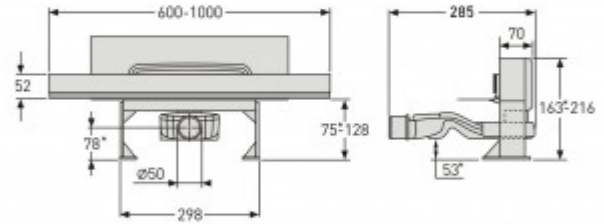

+7 (495) 108-30-70
info@berges.ru

092157 Желоб водосток WALL 1000 пристенный

Описание

Решетка и рамка, нержавеющая сталь AISI 304
Комплект регулировки рамки и монтажные углы
Сетка для волос, нержавеющая сталь AISI 304
Комплект гидроизоляции
Желоб водосток пристенный, PP Регулируемые по высоте ножки, пластик
Самопромывной S-образный сифон с переходником PP
горизонтальный выпуск D50 H60, пропускная способность 42л/мин, монтаж 360°
Монтажный ключ, пластик

Характеристики

Коллекция: **WALL**
Длина решетки, см: **100**
Ширина решетки, см: **5**
Материал решетки: **нержавеющая сталь**
Цвет решетки: **золото глянец**
Вид решетки: **с щелью для воды**
Длина изделия, см: **100**
Высота изделия (с сифоном), см: **21,6**
Диаметр слива, см: **5**
Диаметр подключения к канализации, см: **5**
Макс. пропускная способность, л/мин: **48**

Вид затвора: **гидрозатвор**
Направление выпуска: **горизонтальный**
Размещение: **выше уровня пола**
Вес товара без упаковки, кг: **3**
Вес товара с упаковкой, кг: **3,2**
Материал слива: **полипропилен**
Регулировка: **по высоте**
Ширина изделия (с сифоном), см: **28,5**
Монтаж: **в стену, пол**
Страна производства: **Германия / Турция**
Гарантия: **10 лет**