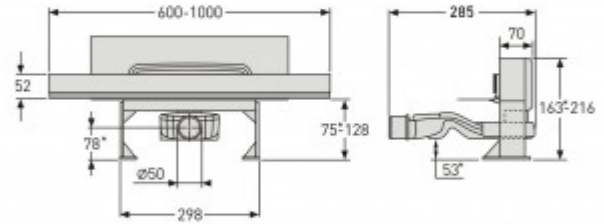

+7 (495) 108-30-70
info@berges.ru

092156 Желоб водосток WALL 600

Описание

Решетка и рамка, нержавеющая сталь AISI 304
Комплект регулировки рамки и монтажные углы
Сетка для волос, нержавеющая сталь AISI 304
Комплект гидроизоляции
Желоб водосток пристенный
PP Регулируемые по высоте ножки, пластик
Самопромывной S-образный сифон с переходником PP
Горизонтальный выпуск D50 H60, пропускная способность 42л/мин, монтаж 360°
Монтажный ключ, пластик

Характеристики

Коллекция: **WALL**
Длина решетки, см: **60**
Ширина решетки, см: **5**
Материал решетки: **нержавеющая сталь**
Цвет решетки: **золото глянец**
Вид решетки: **с щелью для воды**
Длина изделия, см: **60**
Высота изделия (с сифоном), см: **21,6**
Диаметр слива, см: **5**
Диаметр подключения к канализации, см: **5**
Макс. пропускная способность, л/мин: **48**

Вид затвора: **гидрозатвор**
Направление выпуска: **горизонтальный**
Размещение: **выше уровня пола**
Вес товара без упаковки, кг: **2,6**
Вес товара с упаковкой, кг: **2,8**
Материал слива: **полипропилен**
Регулировка: **по высоте**
Ширина изделия (с сифоном), см: **28,5**
Монтаж: **в стену, пол**
Страна производства: **Германия / Турция**
Гарантия: **10 лет**