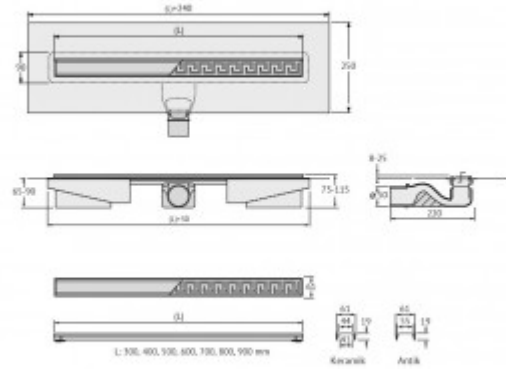

+7 (495) 108-30-70
info@berges.ru

092116 Желоб водосток B1 Keramik 500

Описание

Душевой желоб Berges B1 Keramik это современное функциональное решение для оборудования водоотвода во внутренних помещениях. Выполнен из высококачественной нержавеющей стали AISI 304, что обеспечивает жесткую фиксацию в основании пола и длительное использование.

Изоляционная мембрана, интегрированная в стальной корпус, гарантирует непроницаемость и совместима со всеми изоляционными материалами.

Усовершенствованная система настройки высоты изделия позволяет выполнить легкую регулировку под заданную толщину покрытия, с минимальной высотой монтажа (залвки) - 65мм.

Комплектация:

Решетка и рамка, нержавеющая сталь AISI 304

Двусторонняя установка решетки: металл и вклейка плитки с регулировкой по высоте от 8 до 25мм

Сетка для волос, пластик

Желоб водосток, нержавеющая сталь AISI 304, с интегрированной гидроизоляцией

Материал слива: **полипропилен**
Регулировка: **по высоте**
Ширина изделия (с сифоном), см: **23**
Монтаж: **около стены, к стене**
Страна производства: **Германия**
Гарантия: **10 лет**

Логистическая информация