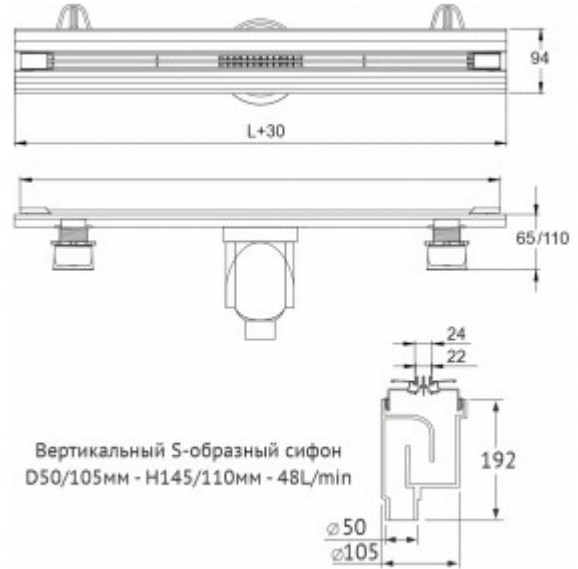

092054 Желоб водосток SUPER Slim 800

Описание

Душевые желоба BERGES серии SUPER Slim идеально подходят для проектов с высокими требованиями к дизайну.

- Корпус и решетка могут быть обрезаны до необходимого размера, позволяя точно подстроиться под индивидуальные потребности и различные проектные решения.
- Цельнометаллический корпус из высококачественной нержавеющей стали AISI 304 наиболее эффективно справляется с агрессивными свойствами воды и рассчитан на максимальный срок службы. Поворотный сифон с гидрозатвором имеет высокую пропускную способность 48 л/мин и оригинальную самопромывную конструкцию. Идеально подходит для современных душевых систем с мощным потоком воды.
- Тонкая элегантная решетка шириной всего 22 мм, с закругленными тактильно приятными гранями, выполнена из высококачественной нержавеющей стали AISI 304.
- Удобная и плавная регулировка высоты корпуса, с помощью устойчивых пластиковых ножек, в диапазоне от 60 до 100 мм. Отдельная регулировка высоты решетки в соответствии с толщиной финишного покрытия до 25 мм.
- Съемная сетка для волос (грязеуловитель) предотвращает попадание мусора в сифон и позволяет легко проводить очистку желоба.

Характеристики

Коллекция: **SUPER Slim**
Длина решетки, см: **80**
Ширина решетки, см: **2,4**

Вид затвора: **гидрозатвор**
Направление выпуска: **вертикальный**
Размещение: **вровень с полом**

Материал решетки: **нержавеющая сталь**
Цвет решетки: **золото глянец**
Вид решетки: **с щелью для воды**
Длина изделия, см: **83**
Высота изделия (с сифоном), см: **22**
Диаметр слива, см: **5**
Диаметр подключения к канализации, см: **5/10,5**
Макс. пропускная способность, л/мин: **48**

Вес товара без упаковки, кг: **3**
Вес товара с упаковкой, кг: **3,4**
Материал слива: **полипропилен**
Регулировка: **по высоте**
Ширина изделия (с сифоном), см: **12,5**
Монтаж: **около стены, к стене**
Страна производства: **Германия / Турция**
Гарантия: **10 лет**