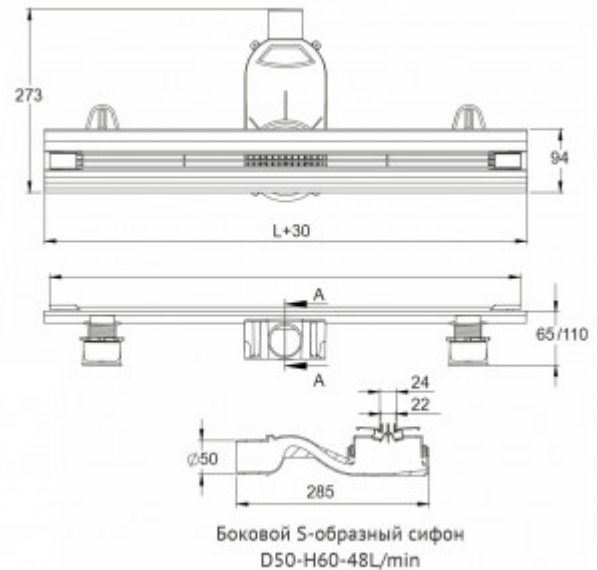

### Описание

Душевые желоба BERGES серии SUPER Slim идеально подходят для проектов с высокими требованиями к дизайну.

- Корпус и решетка могут быть обрезаны до необходимого размера, позволяя точно подстроиться под индивидуальные потребности и различные проектные решения.
- Цельнометаллический корпус из высококачественной нержавеющей стали AISI 304 наиболее эффективно справляется с агрессивными свойствами воды и рассчитан на максимальный срок службы. Поворотный сифон с гидрозатвором имеет высокую пропускную способность 48 л/мин и оригинальную самопромывную конструкцию. Идеально подходит для современных душевых систем с мощным потоком воды.
- Тонкая элегантная решетка шириной всего 22 мм, с закругленными тактильно приятными гранями, выполнена из высококачественной нержавеющей стали AISI 304.
- Удобная и плавная регулировка высоты корпуса, с помощью устойчивых пластиковых ножек, в диапазоне от 60 до 100 мм. Отдельная регулировка высоты решетки в соответствии с толщиной финишного покрытия до 25 мм.
- Съемная сетка для волос (грязеуловитель) предотвращает попадание мусора в сифон и позволяет легко проводить очистку желоба.

### Характеристики

Коллекция: **SUPER Slim**  
Длина решетки, см: **80**  
Ширина решетки, см: **2,4**

Вид затвора: **гидрозатвор**  
Направление выпуска: **горизонтальный**  
Размещение: **вровень с полом**

Материал решетки: **нержавеющая сталь**  
Цвет решетки: **золото глянец**  
Вид решетки: **с щелью для воды**  
Длина изделия, см: **83**  
Высота изделия (с сифоном), см: **7,5**  
Диаметр слива, см: **5**  
Диаметр подключения к канализации, см: **5**  
Макс. пропускная способность, л/мин: **48**

Вес товара без упаковки, кг: **3**  
Вес товара с упаковкой, кг: **3,4**  
Материал слива: **полипропилен**  
Регулировка: **по высоте**  
Ширина изделия (с сифоном), см: **28,5**  
Монтаж: **около стены, к стене**  
Страна производства: **Германия / Турция**  
Гарантия: **10 лет**