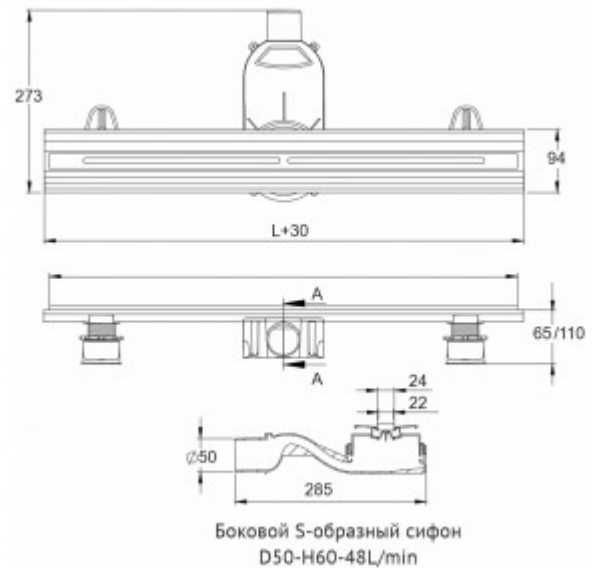

090181 Желоб водосток SUPER line 650

Описание

Душевые желоба Berges серии Super Line это надежное решение в лаконичном исполнении.

- Цельнометаллический корпус из высококачественной нержавеющей стали AISI 304 наиболее эффективно справляется с агрессивными свойствами воды и рассчитан на максимальный срок службы. Поворотный сифон с гидрозатвором имеет высокую пропускную способность 48 л/мин и оригинальную самопромывную конструкцию. Идеально подходит для современных душевых систем с мощным потоком воды.

- Тонкая элегантная решетка шириной всего 22 мм, выполнена из высококачественной нержавеющей стали AISI 304.

- Нестандартная линейка размеров 550мм, 650мм и 750мм.

- Удобная и плавная регулировка высоты корпуса, с помощью устойчивых пластиковых ножек, в диапазоне от 60 до 100 мм. Отдельная регулировка высоты решетки в соответствии с толщиной финишного покрытия до 25 мм.

- Съемная сетка для волос (грязеуловитель) предотвращает попадание мусора в сифон и позволяет легко проводить очистку желоба.

Неотразимое сочетание утонченного стильного дизайна и высокой функциональности. Удовлетворение от результата.

Комплектация

Решетка и декоративные заглушки, нержавеющая сталь AISI 304

Комплект регулировки решетки по высоте от 8 до 25 мм

Сетка для волос, пластик

Комплект гидроизоляции

Желоб водосток, нержавеющая сталь AISI 304

Монтажная заглушка, пенопласт

Регулируемые по высоте ножки, пластик

Самопромывной S-образный сифон PP

Горизонтальный выпуск D50 H60, пропускная способность 48л/мин, монтаж 360°

Монтажный ключ, пластик

Характеристики

Коллекция: **SUPER Line**

Длина решетки, см: **65**

Ширина решетки, см: **2,4**

Материал решетки: **нержавеющая сталь**

Цвет решетки: **матовый хром**

Вид решетки: **с щелью для воды**

Вид затвора: **гидрозатвор**

Направление выпуска: **горизонтальный**

Размещение: **вровень с полом**

Вес товара без упаковки, кг: **2,8**

Вес товара с упаковкой, кг: **3,2**

Материал слива: **полипропилен**