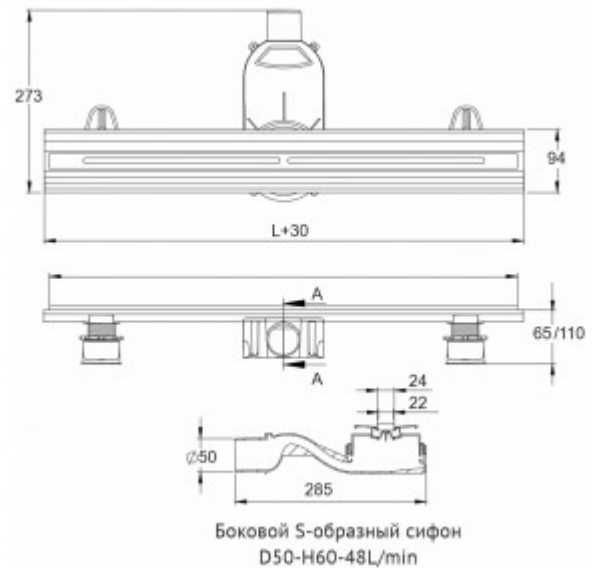

090180 Желоб водосток SUPER line 550

Описание

Душевые желоба Berges серии Super Line это надежное решение в лаконичном исполнении.

- Цельнометаллический корпус из высококачественной нержавеющей стали AISI 304 наиболее эффективно справляется с агрессивными свойствами воды и рассчитан на максимальный срок службы. Поворотный сифон с гидрозатвором имеет высокую пропускную способность 48 л/мин и оригинальную самопромывную конструкцию. Идеально подходит для современных душевых систем с мощным потоком воды.

- Тонкая элегантная решетка шириной всего 22 мм, выполнена из высококачественной нержавеющей стали AISI 304.

- Нестандартная линейка размеров 550мм, 650мм и 750мм.

- Удобная и плавная регулировка высоты корпуса, с помощью устойчивых пластиковых ножек, в диапазоне от 60 до 100 мм. Отдельная регулировка высоты решетки в соответствии с толщиной финишного покрытия до 25 мм.

- Съемная сетка для волос (грязеуловитель) предотвращает попадание мусора в сифон и позволяет легко проводить очистку желоба.

Неотразимое сочетание утонченного стильного дизайна и высокой функциональности. Удовлетворение от результата.

Комплектация

Решетка и декоративные заглушки, нержавеющая сталь AISI 304

Комплект регулировки решетки по высоте от 8 до 25 мм

Сетка для волос, пластик

Комплект гидроизоляции

Желоб водосток, нержавеющая сталь AISI 304

Монтажная заглушка, пенопласт

Регулируемые по высоте ножки, пластик

Самопромывной S-образный сифон PP

Горизонтальный выпуск D50 H60, пропускная способность 48л/мин, монтаж 360°

Монтажный ключ, пластик

Характеристики

Коллекция: **SUPER Line**

Длина решетки, см: **55**

Ширина решетки, см: **2,4**

Материал решетки: **нержавеющая сталь**

Цвет решетки: **матовый хром**

Вид решетки: **с щелью для воды**

Вид затвора: **гидрозатвор**

Направление выпуска: **горизонтальный**

Размещение: **вровень с полом**

Вес товара без упаковки, кг: **2.6**

Вес товара с упаковкой, кг: **3**

Материал слива: **полипропилен**