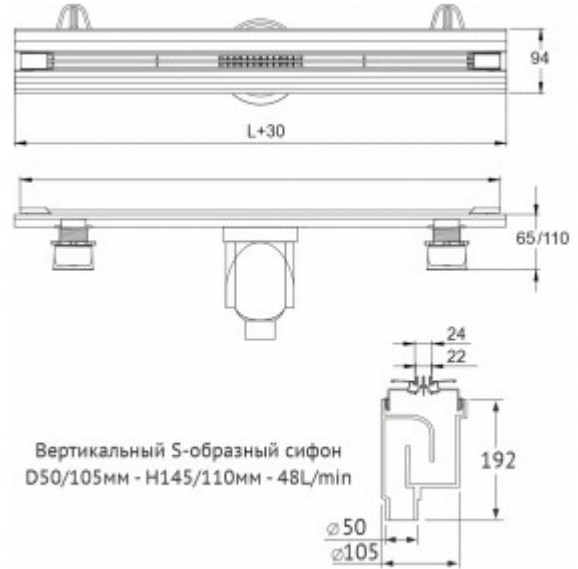

### Описание

Душевые желоба BERGES серии SUPER Slim идеально подходят для проектов с высокими требованиями к дизайну.

- Корпус и решетка могут быть обрезаны до необходимого размера, позволяя точно подстроиться под индивидуальные потребности и различные проектные решения.
- Цельнометаллический корпус из высококачественной нержавеющей стали AISI 304 наиболее эффективно справляется с агрессивными свойствами воды и рассчитан на максимальный срок службы. Поворотный сифон с гидрозатвором имеет высокую пропускную способность 48 л/мин и оригинальную самопромывную конструкцию. Идеально подходит для современных душевых систем с мощным потоком воды.
- Тонкая элегантная решетка шириной всего 22 мм, с закругленными тактильно приятными гранями, выполнена из высококачественной нержавеющей стали AISI 304.
- Удобная и плавная регулировка высоты корпуса, с помощью устойчивых пластиковых ножек, в диапазоне от 60 до 100 мм. Отдельная регулировка высоты решетки в соответствии с толщиной финишного покрытия до 25 мм.
- Съемная сетка для волос (грязеуловитель) предотвращает попадание мусора в сифон и позволяет легко проводить очистку желоба.

### Характеристики

Коллекция: **SUPER Slim**  
Длина решетки, см: **50**  
Ширина решетки, см: **2,4**

Вид затвора: **гидрозатвор**  
Направление выпуска: **вертикальный**  
Размещение: **вровень с полом**

Материал решетки: **нержавеющая сталь**  
Цвет решетки: **матовый хром**  
Вид решетки: **с щелью для воды**  
Длина изделия, см: **53**  
Высота изделия (с сифоном), см: **22**  
Диаметр слива, см: **5**  
Диаметр подключения к канализации, см: **5/10,5**  
Макс. пропускная способность, л/мин: **48**

Вес товара без упаковки, кг: **1,6**  
Вес товара с упаковкой, кг: **2,2**  
Материал слива: **полипропилен**  
Регулировка: **по высоте**  
Ширина изделия (с сифоном), см: **12,5**  
Монтаж: **около стены, к стене**  
Страна производства: **Германия / Турция**  
Гарантия: **10 лет**