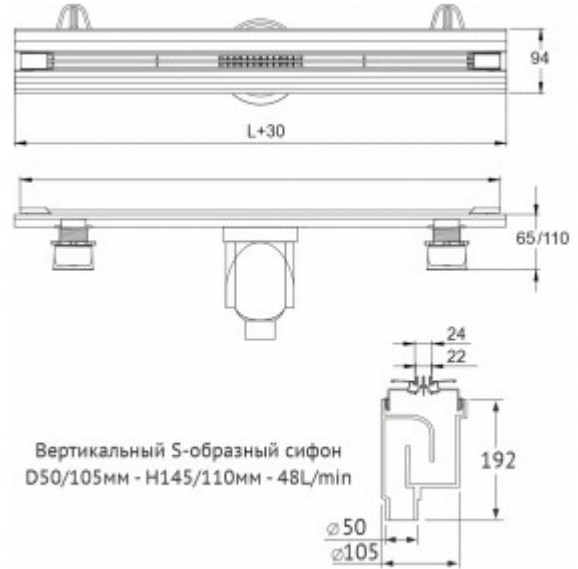

### Описание

Душевые желоба BERGES серии SUPER Slim идеально подходят для проектов с высокими требованиями к дизайну.

- Корпус и решетка могут быть обрезаны до необходимого размера, позволяя точно подстроиться под индивидуальные потребности и различные проектные решения.
- Цельнометаллический корпус из высококачественной нержавеющей стали AISI 304 наиболее эффективно справляется с агрессивными свойствами воды и рассчитан на максимальный срок службы. Поворотный сифон с гидрозатвором имеет высокую пропускную способность 48 л/мин и оригинальную самопромывную конструкцию. Идеально подходит для современных душевых систем с мощным потоком воды.
- Тонкая элегантная решетка шириной всего 22 мм, с закругленными тактильно приятными гранями, выполнена из высококачественной нержавеющей стали AISI 304.
- Удобная и плавная регулировка высоты корпуса, с помощью устойчивых пластиковых ножек, в диапазоне от 60 до 100 мм. Отдельная регулировка высоты решетки в соответствии с толщиной финишного покрытия до 25 мм.
- Съемная сетка для волос (грязеуловитель) предотвращает попадание мусора в сифон и позволяет легко проводить очистку желоба.

### Характеристики

Коллекция: **SUPER Slim**  
Длина решетки, см: **40**  
Ширина решетки, см: **2,4**

Вид затвора: **гидрозатвор**  
Направление выпуска: **вертикальный**  
Размещение: **вровень с полом**

Материал решетки: **нержавеющая сталь**  
Цвет решетки: **матовый хром**  
Вид решетки: **с щелью для воды**  
Длина изделия, см: **43**  
Высота изделия (с сифоном), см: **22**  
Диаметр слива, см: **5**  
Диаметр подключения к канализации, см: **5/10,5**  
Макс. пропускная способность, л/мин: **48**

Вес товара без упаковки, кг: **1.34**  
Вес товара с упаковкой, кг: **1,6**  
Материал слива: **полипропилен**  
Регулировка: **по высоте**  
Ширина изделия (с сифоном), см: **12,5**  
Монтаж: **около стены, к стене**  
Страна производства: **Германия / Турция**  
Гарантия: **10 лет**