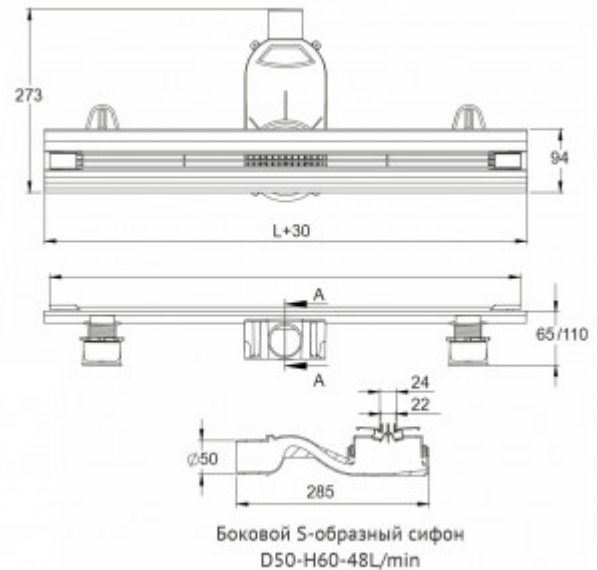

090178 Желоб водосток SUPER Slim 500

Описание

Душевые желоба BERGES серии SUPER Slim идеально подходят для проектов с высокими требованиями к дизайну.

- Корпус и решетка могут быть обрезаны до необходимого размера, позволяя точно подстроиться под индивидуальные потребности и различные проектные решения.
- Цельнометаллический корпус из высококачественной нержавеющей стали AISI 304 наиболее эффективно справляется с агрессивными свойствами воды и рассчитан на максимальный срок службы. Поворотный сифон с гидрозатвором имеет высокую пропускную способность 48 л/мин и оригинальную самопромывную конструкцию. Идеально подходит для современных душевых систем с мощным потоком воды.
- Тонкая элегантная решетка шириной всего 22 мм, с закругленными тактильно приятными гранями, выполнена из высококачественной нержавеющей стали AISI 304.
- Удобная и плавная регулировка высоты корпуса, с помощью устойчивых пластиковых ножек, в диапазоне от 60 до 100 мм. Отдельная регулировка высоты решетки в соответствии с толщиной финишного покрытия до 25 мм.
- Съемная сетка для волос (грязеуловитель) предотвращает попадание мусора в сифон и позволяет легко проводить очистку желоба.

Характеристики

Коллекция: **SUPER Slim**
Длина решетки, см: **50**
Ширина решетки, см: **2,4**

Вид затвора: **гидрозатвор**
Направление выпуска: **горизонтальный**
Размещение: **вровень с полом**

Материал решетки: **нержавеющая сталь**
Цвет решетки: **матовый хром**
Вид решетки: **с щелью для воды**
Длина изделия, см: **53**
Высота изделия (с сифоном), см: **7,5**
Диаметр слива, см: **5**
Диаметр подключения к канализации, см: **5**
Макс. пропускная способность, л/мин: **48**

Вес товара без упаковки, кг: **1.6**
Вес товара с упаковкой, кг: **2,2**
Материал слива: **полипропилен**
Регулировка: **по высоте**
Ширина изделия (с сифоном), см: **28,5**
Монтаж: **около стены, к стене**
Страна производства: **Германия / Турция**
Гарантия: **10 лет**