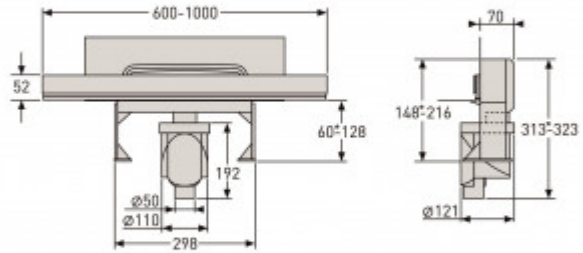

### Описание

Решетка и рамка, нержавеющая сталь AISI 304  
Комплект регулировки рамки и монтажные углы  
Сетка для волос, нержавеющая сталь AISI 304  
Комплект гидроизоляции  
Желоб водосток пристенный, PP  
Регулируемые по высоте ножки, пластик  
Самопромывной S-образный сифон с переходником PP  
Вертикальный выпуск H145/110 - D50/105, пропускная способность 48л/мин, монтаж 360°  
Монтажный ключ, пластик

### Характеристики

Коллекция: **WALL**  
Длина решетки, см: **100**  
Ширина решетки, см: **5**  
Материал решетки: **нержавеющая сталь**  
Цвет решетки: **хром глянец**  
Вид решетки: **с щелью для воды**  
Длина изделия, см: **100**  
Высота изделия (с сифоном), см: **32,3**  
Диаметр слива, см: **5**  
Диаметр подключения к канализации, см: **5/10,5**  
Макс. пропускная способность, л/мин: **48**

Вид затвора: **гидрозатвор**  
Направление выпуска: **вертикальный**  
Размещение: **выше уровня пола**  
Вес товара без упаковки, кг: **3**  
Вес товара с упаковкой, кг: **3,2**  
Материал слива: **полипропилен**  
Регулировка: **по высоте**  
Ширина изделия (с сифоном), см: **12,1**  
Монтаж: **в стену, пол**  
Страна производства: **Германия / Турция**  
Гарантия: **10 лет**