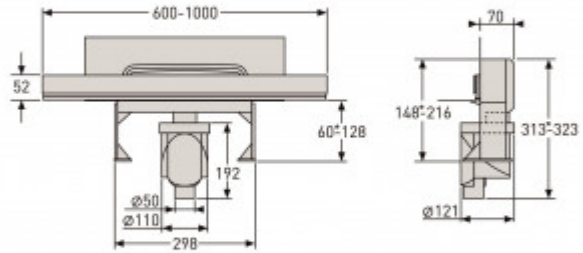

+7 (495) 108-30-70
info@berges.ru

091056 Желоб водосток WALL 600

Описание

Решетка и рамка, нержавеющая сталь AISI 304
Комплект регулировки рамки и монтажные углы
Сетка для волос, нержавеющая сталь AISI 304
Комплект гидроизоляции
Желоб водосток пристенный,
PP Регулируемые по высоте ножки, пластик
Самопромывной S-образный сифон с переходником PP,
Вертикальный выпуск H145/110 - D50/105, пропускная способность 48л/мин, монтаж 360°
Монтажный ключ, пластик

Характеристики

Коллекция: **WALL**
Длина решетки, см: **60**
Ширина решетки, см: **5**
Материал решетки: **нержавеющая сталь**
Цвет решетки: **хром глянец**
Вид решетки: **с щелью для воды**
Длина изделия, см: **60**
Высота изделия (с сифоном), см: **32,3**
Диаметр слива, см: **5**
Диаметр подключения к канализации, см: **5/10,5**
Макс. пропускная способность, л/мин: **48**

Вид затвора: **гидрозатвор**
Направление выпуска: **вертикальный**
Размещение: **выше уровня пола**
Вес товара без упаковки, кг: **2,6**
Вес товара с упаковкой, кг: **2,8**
Материал слива: **полипропилен**
Регулировка: **по высоте**
Ширина изделия (с сифоном), см: **12,1**
Монтаж: **в стену, пол**
Страна производства: **Германия / Турция**
Гарантия: **10 лет**